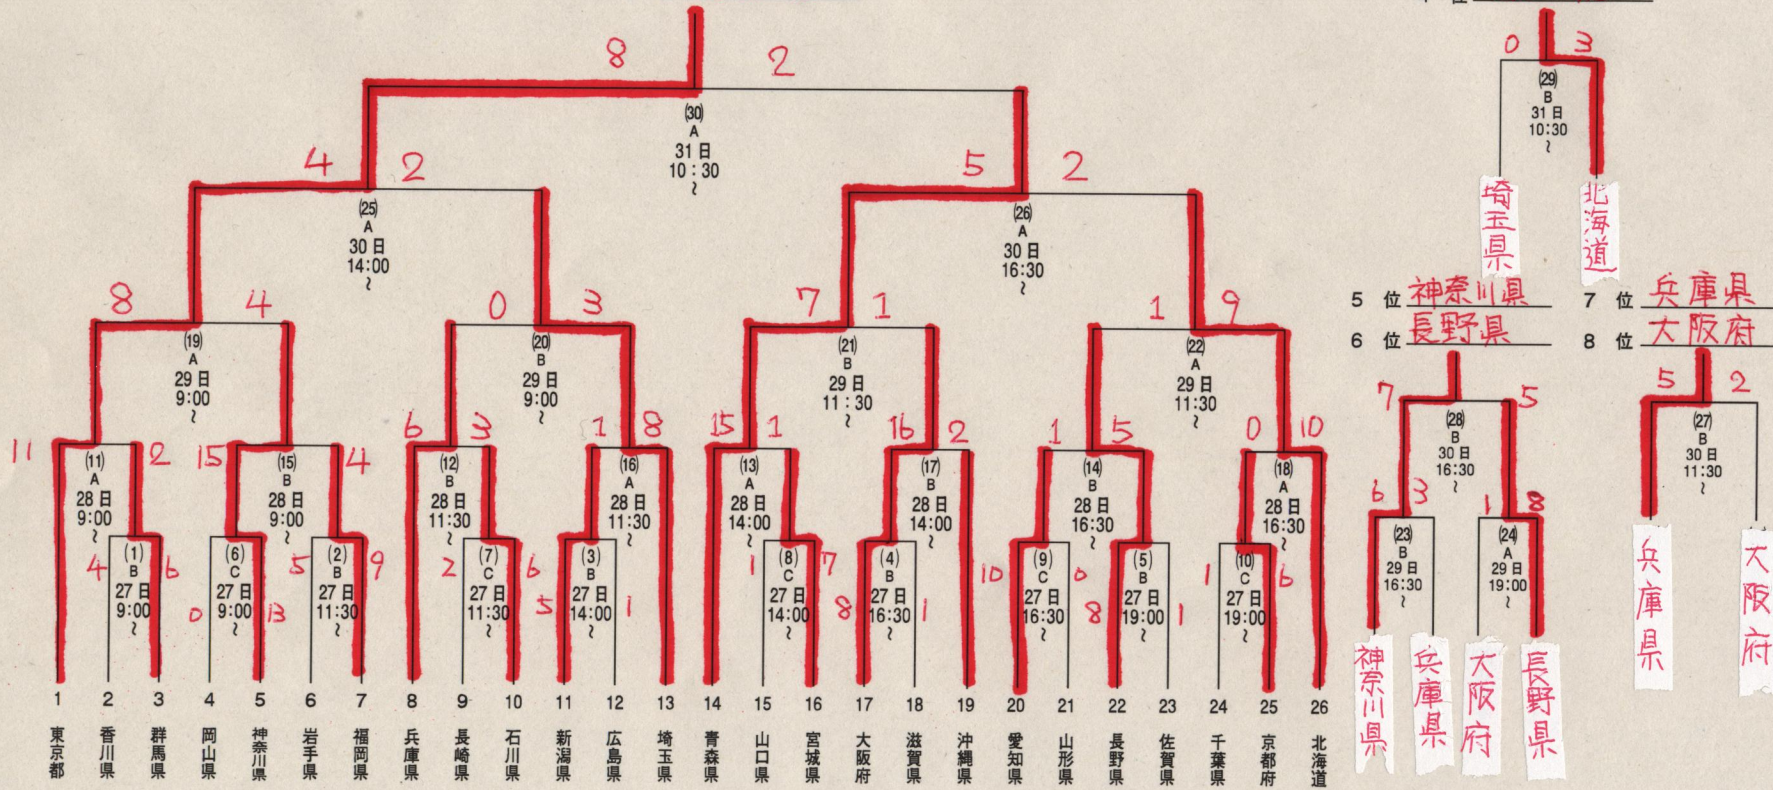

# アイスホッケー競技組合せ表

[成年の部]

優勝 東京都  
2位 青森県

3位 北海道  
4位 埼玉県

試合会場		
A	釧路アイスアリーナ	
B	十條スケートセンター	
C	釧路市柳町アイスホッケー場	

ブロック	都道府県名	出場枠	ブロック	都道府県名	出場枠
北海道	北海道	1	近畿	滋賀・京都・大阪・兵庫	4
東北	青森・岩手・宮城・山形	4	中国・四国	岡山・広島・山口・香川	4
関東	群馬・埼玉・千葉・東京・神奈川	5	九州	福岡・佐賀・長崎・沖縄	4
北信越・東海	新潟・長野・石川・愛知	4			