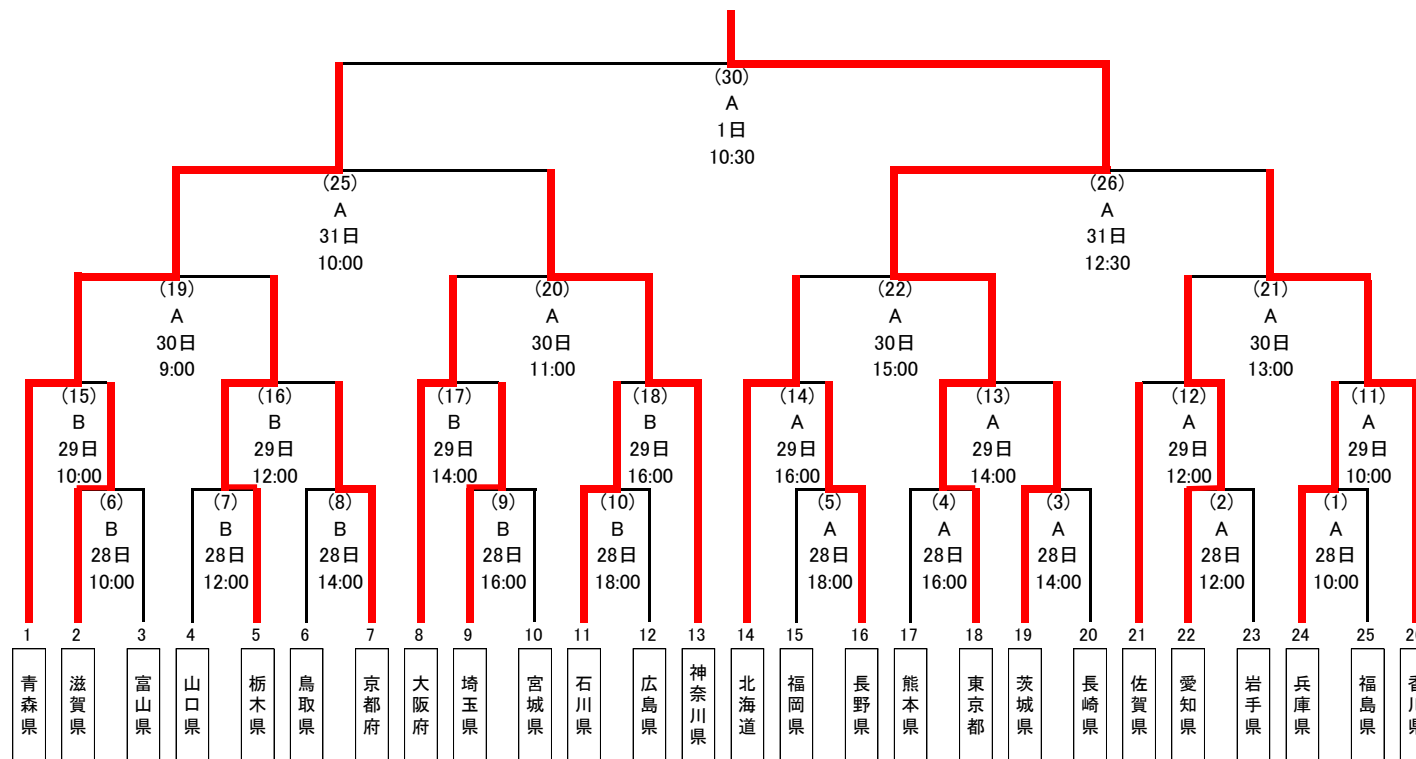

アイスホッケー競技会組合せ表

〔成年の部〕

優勝 東京都

2位 青森県

3位 神奈川県

4位 香川県

5位 栃木県

6位 北海道

7位 大阪府

8位 愛知県

試合会場			
A	モリコロパーク	B	邦和スポーツランド

ブロック	都道府県名	出場枠	ブロック	都道府県名	出場枠
北海道	北海道	1	近畿	滋賀県・京都府・大阪府・兵庫県	4
東北	青森県・岩手県・宮城県・福島県	4	中国・四国	鳥取県・広島県・山口県・香川県	4
関東	茨城県・栃木県・埼玉県・東京都・神奈川県	5	九州	福岡県・佐賀県・長崎県・熊本県	4
北信越・東海	長野県・富山県・石川県・愛知県	4			