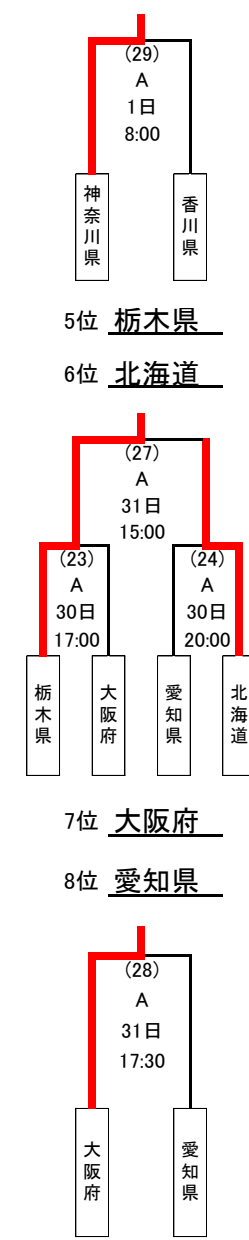

アイスホッケー競技会組合せ表

〔成年の部〕

優勝 東京都

2位 青森県

3位 神奈川県

4位 香川県

5位 栃木県

6位 北海道

7位 大阪府

8位 愛知県

試合会場			
A	モリコロパーク	B	邦和スポーツランド

ブロック	都道府県名	出場枠	ブロック	都道府県名	出場枠
北海道	北海道	1	近畿	滋賀県・京都府・大阪府・兵庫県	4
東北	青森県・岩手県・宮城県・福島県	4	中国・四国	鳥取県・広島県・山口県・香川県	4
関東	茨城県・栃木県・埼玉県・東京都・神奈川県	5	九州	福岡県・佐賀県・長崎県・熊本県	4
北信越・東海	長野県・富山県・石川県・愛知県	4			