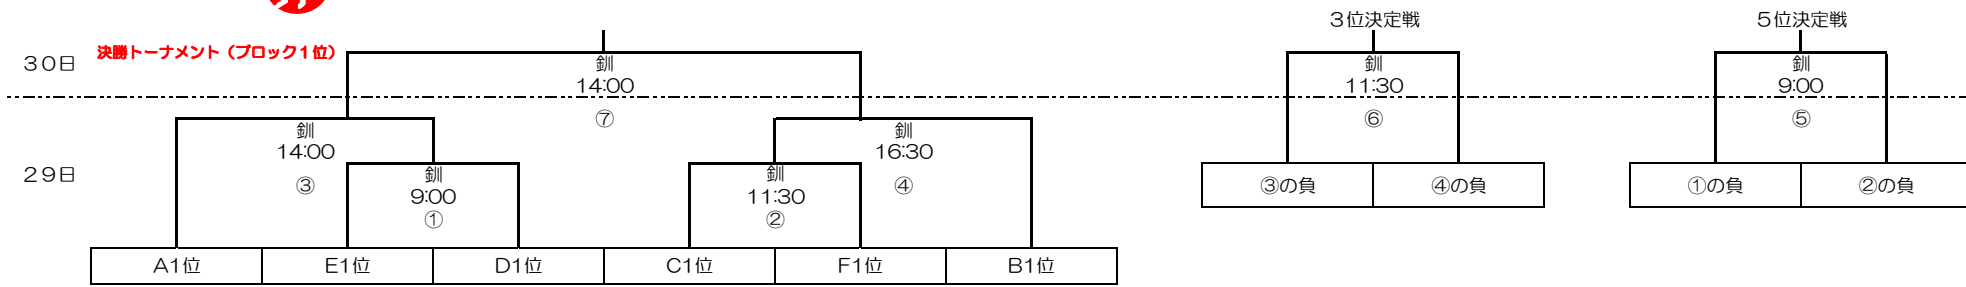

ALL JAPAN
JUNIOR ICE HOCKEY
TOURNAMENT
IN KUSHIRO

第6回 全日本少年アイスホッケー大会(中学生・男子の部)

	Aブロック	Eブロック	Dブロック	Cブロック	Fブロック	Bブロック
	釧路選抜	帯広選抜	札幌選抜	栃木県選抜	青森県選抜	苫小牧選抜
27日	愛知県選抜	富山県選抜	東京都選抜A	長野県選抜	福島県選抜	岩手県選抜
28日	群馬県選抜	兵庫県選抜	滋賀・京都選抜	福岡県選抜	神奈川県選抜	新潟県選抜
	中国四国選抜	埼玉・千葉選抜	東京都選抜B	宮城県選抜	大阪選抜	山梨県選抜