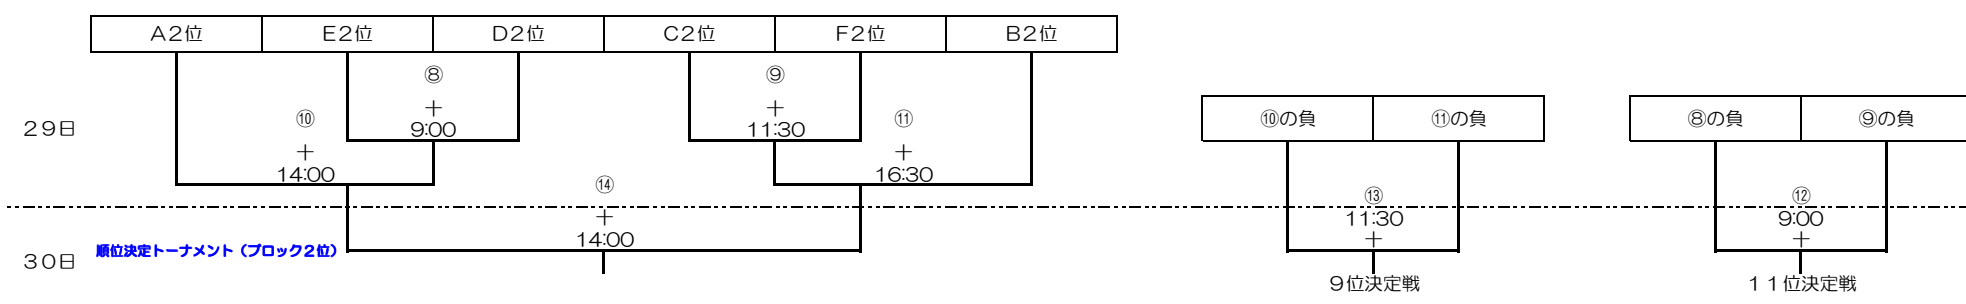

Fブロック

	青森県選抜	福島県選抜	神奈川県選抜	大阪選抜
青森県選抜		F-1	F-3	F-5
福島県選抜			F-6	F-4
神奈川県選抜				F-2
大阪選抜				

ALL JAPAN
JUNIOR ICE HOCKEY
TOURNAMENT
IN KUSHIRO

第6回 全日本少年アイスホッケー大会(中学生・男子の部)

	Aブロック	Eブロック	Dブロック	Cブロック	Fブロック	Bブロック
	釧路選抜	帯広選抜	札幌選抜	栃木県選抜	青森県選抜	苫小牧選抜
27日	愛知県選抜	富山県選抜	東京都選抜A	長野県選抜	福島県選抜	岩手県選抜
28日	群馬県選抜	兵庫県選抜	滋賀・京都選抜	福岡県選抜	神奈川県選抜	新潟県選抜
	中国四国選抜	埼玉・千葉選抜	東京都選抜B	宮城県選抜	大阪選抜	山梨県選抜

予選リーグ対戦表

日時	会場名	9:00 ~	10:45 ~	10:45 ~	12:30 ~	12:30 ~	14:15 ~	14:15 ~	16:00 ~	16:00 ~	17:45 ~
3月27日(火)	釧路アリーナ	A-1	釧路選抜 vs 愛知県選抜	C-1	栃木県選抜 vs 長野県選抜	E-1	帯広選抜 vs 富山県選抜	A-3	釧路選抜 vs 群馬県選抜	C-3	栃木県選抜 vs 福岡県選抜
	春採アリーナ	B-1	苫小牧選抜 vs 岩手県選抜	D-1	札幌選抜 vs 東京都選抜A	F-1	青森県選抜 vs 福島県選抜	B-3	苫小牧選抜 vs 新潟県選抜	C-4	長野県選抜 vs 宮城県選抜
	柳町ホッケー場	B-2	新潟県選抜 vs 山梨県選抜	D-2	滋賀・京都選抜 vs 東京都選抜B	F-2	神奈川県選抜 vs 大阪選抜	B-4	岩手県選抜 vs 山梨県選抜		
	十條センター	A-2	群馬県選抜 vs 中国四国選抜	C-2	福岡県選抜 vs 宮城県選抜	E-2	兵庫県選抜 vs 埼玉・千葉選抜	A-4	愛知県選抜 vs 中国四国選抜		