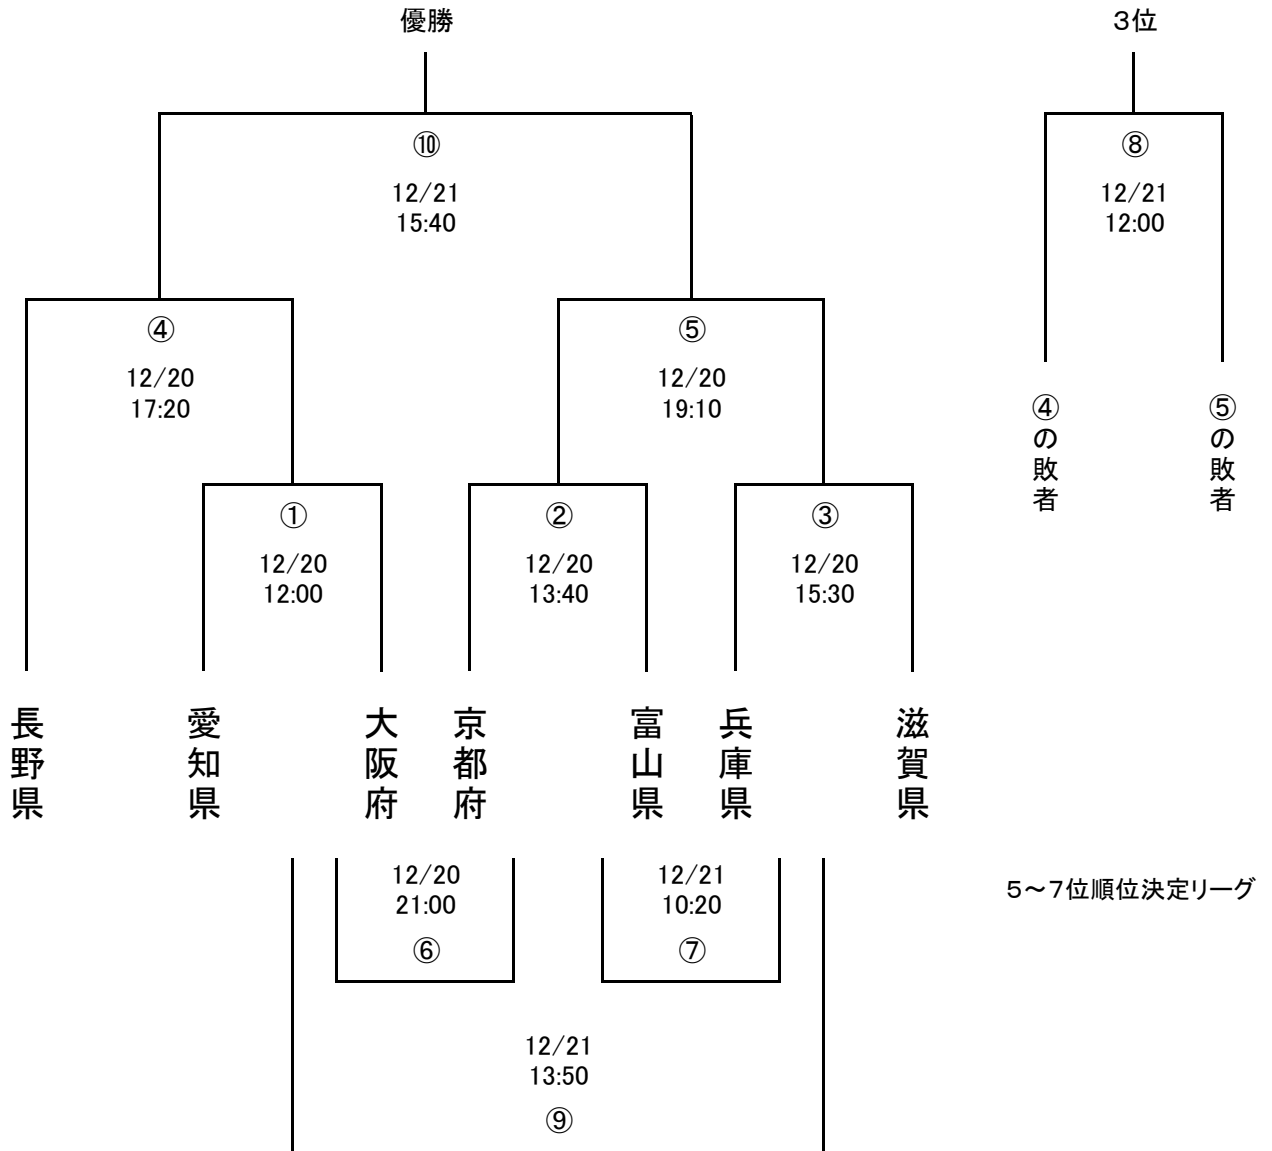

第70回国民体育大会冬季大会アイスホッケー競技会
近畿・北信越・東海ブロック予選会(少年の部)

組み合わせトーナメント表

* 時刻は練習開始時刻です