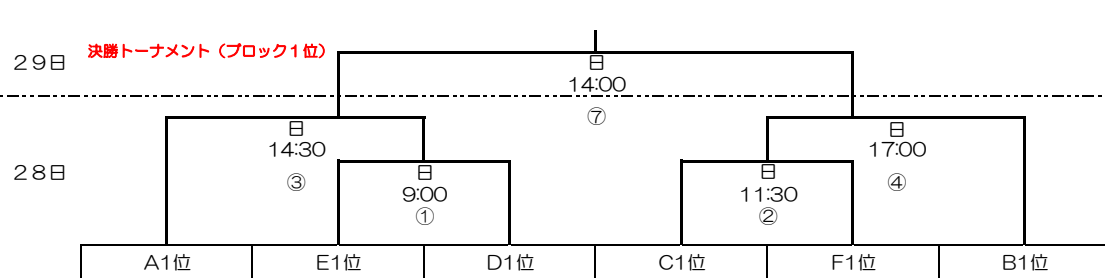

# 第9回 全日本少年アイスホッケー大会(中学生・男子の部)

26日	Aブロック 釧路選抜A	Eブロック 栃木県選抜	Dブロック 青森県選抜	Cブロック 苫小牧選抜	Fブロック 長野県代表	Bブロック 帯広選抜
27日	神奈川県選抜	釧路選抜B	東京都選抜	岩手県選抜	札幌選抜	兵庫県選抜
27日	京都・滋賀選抜	大阪府選抜	道東選抜	九州・沖縄選抜	愛知県選抜	宮城県選抜
		福島県選抜	中国四国選抜	釧路選抜C		北越・東海選抜

## 予選リーグ

日時	会場名	9:00 ~ 10:45	10:45 ~ 12:30	12:30 ~ 14:15	14:15 ~ 16:00	16:00 ~ 17:45
3月26日 (木)	日本製紙アイスアリーナ	A-1 釧路選抜A vs 神奈川県選抜	C-1 苫小牧選抜 vs 岩手県選抜	E-1 栃木県選抜 vs 釧路選抜B	G-1 大阪府選抜 vs 福島県選抜	I-1 苫小牧選抜 vs 九州・沖縄選抜
	春採アイスアリーナ	B-1 帯広選抜 vs 兵庫県選抜	D-1 青森県選抜 vs 東京都選抜	F-1 長野県代表 vs 札幌選抜	H-1 帯広選抜 vs 宮城県選抜	A-3 釧路選抜A vs 京都・滋賀選抜
	柳町アイスホッケー場	B-2 宮城県選抜 vs 北越・東海選抜	C-2 九州・沖縄選抜 vs 釧路選抜C	D-2 道東選抜 vs 中国四国選抜	B-4 兵庫県選抜 vs 北越・東海選抜	C-4 岩手県選抜 vs 釧路選抜C