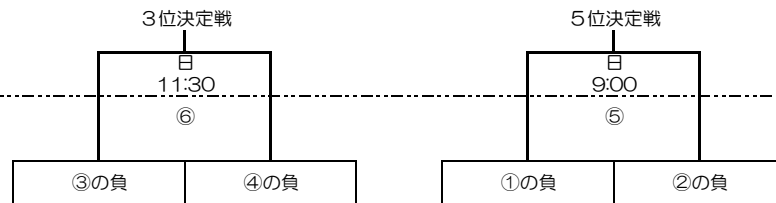

開会式
日時 3月25日(水) 15時00分
会場 日本製紙アイスアリーナ

リーグ戦 日程
3月26日(木)・27日(金)
会場 日本製紙アイスアリーナ
春採アイスアリーナ
柳町アイスホッケー場
※ブロック1位は決勝トーナメントへ
※ブロック2位は順位決定トーナメントへ

トーナメント戦 日程
3月28日(土)・29日(日)
会場 日本製紙アイスアリーナ
春採アイスアリーナ

小学生エキシビションマッチ
日時 3月25日(水) 13時00分
会場 日本製紙アイスアリーナ

日本製紙クレインズ エキシビション
日時 3月28日(土) 19時30分
会場 日本製紙アイスアリーナ