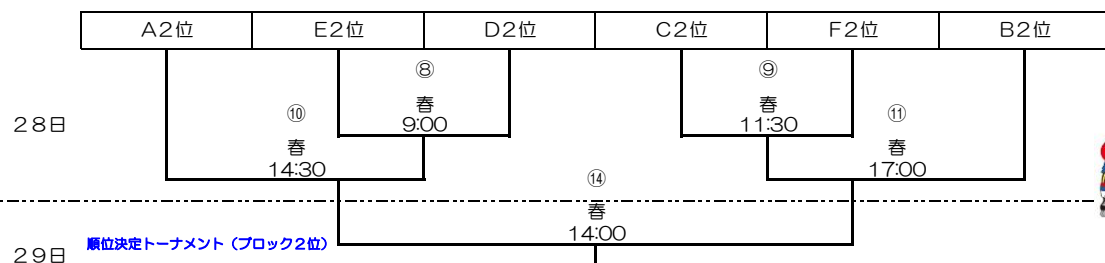

# 第9回 全日本少年アイスホッケー大会(中学生・男子の部)

26日	Aブロック 釧路選抜A	Eブロック 栃木県選抜	Dブロック 青森県選抜	Cブロック 苫小牧選抜	Fブロック 長野県代表	Bブロック 帯広選抜
27日	神奈川県選抜	釧路選抜B	東京都選抜	岩手県選抜	札幌選抜	兵庫県選抜
27日	京都・滋賀選抜	大阪府選抜	道東選抜	九州・沖縄選抜	愛知県選抜	宮城県選抜
		福島県選抜	中国四国選抜	釧路選抜C		北越・東海選抜

## 予選リーグ

日時	会場名	9:00 ~ 10:45	10:45 ~ 12:30	12:30 ~ 14:15	14:15 ~ 16:00	16:00 ~ 17:45
3月26日 (木)	日本製紙アイスアリーナ	A-1 釧路選抜A vs 神奈川県選抜	C-1 苫小牧選抜 vs 岩手県選抜	E-1 栃木県選抜 vs 釧路選抜B	G-1 大阪府選抜 vs 福島県選抜	I-1 苫小牧選抜 vs 九州・沖縄選抜
	春採アイスアリーナ	B-1 帯広選抜 vs 兵庫県選抜	D-1 青森県選抜 vs 東京都選抜	F-1 長野県代表 vs 札幌選抜	H-1 帯広選抜 vs 宮城県選抜	A-3 釧路選抜A vs 京都・滋賀選抜
	柳町アイスホッケー場	B-2 宮城県選抜 vs 北越・東海選抜	C-2 九州・沖縄選抜 vs 釧路選抜C	D-2 道東選抜 vs 中国四国選抜	B-4 兵庫県選抜 vs 北越・東海選抜	C-4 岩手県選抜 vs 釧路選抜C