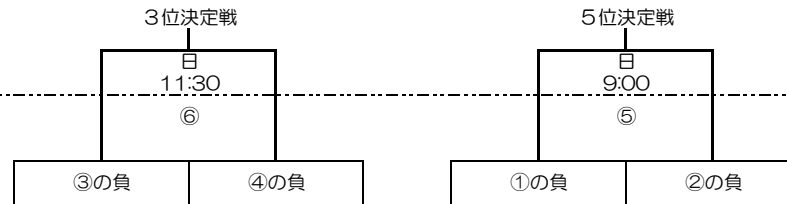

第10回 全日本少年アイスホッケー大会(中学生・男子の部)

Aブロック	Eブロック	Dブロック	Cブロック	Fブロック	Bブロック
苫小牧選抜	栃木県選抜	帯広選抜	青森県選抜	札幌選抜	釧路選抜A
山形県選抜	愛知県選抜	東京都選抜	兵庫県選抜	釧路選抜C	福島県選抜
27日 釧路選抜B	北陸選抜	大阪府選抜	長野県代表	神奈川県選抜	中国四国選抜
京都・滋賀選抜	九州・沖縄選抜	宮城県選抜			埼玉県選抜

予選リーグ

日時	会場名	9:00 ~ 10:45	10:45 ~ 12:30	12:30 ~ 14:15	14:15 ~ 16:00	16:00 ~ 17:45
3月26日 (土)	日本製紙アイスアリーナ	苫小牧選抜 vs 山形県選抜	釧路選抜B vs 京都・滋賀選抜	栃木県選抜 vs 愛知県選抜	北陸選抜 vs 九州・沖縄選抜	青森県選抜 vs 長野県代表
	春採アイスアリーナ	中国四国選抜 vs 埼玉県選抜	帯広選抜 vs 東京都選抜	札幌選抜 vs 釧路選抜C	福島県選抜 vs 埼玉県選抜	苫小牧選抜 vs 釧路選抜B
	柳町アイスホッケー場	釧路選抜A vs 福島県選抜	青森県選抜 vs 兵庫県選抜	大阪府選抜 vs 宮城県選抜	釧路選抜A vs 中国四国選抜	山形県選抜 vs 京都・滋賀選抜

日時	会場名	9:00 ~ 10:45	10:45 ~ 12:30	12:30 ~ 14:15	14:15 ~ 16:00	16:00 ~ 17:45
3月27日 (日)	日本製紙アイスアリーナ	帯広選抜 vs 大阪府選抜	東京都選抜 vs 宮城県選抜	福島県選抜 vs 中国四国選抜	釧路選抜A vs 埼玉県選抜	釧路選抜C vs 神奈川県選抜
	春採アイスアリーナ	栃木県選抜 vs 北陸選抜	札幌選抜 vs 神奈川県選抜	兵庫県選抜 vs 長野県代表	栃木県選抜 vs 九州・沖縄選抜	帯広選抜 vs 宮城県選抜
	柳町アイスホッケー場	愛知県選抜 vs 九州・沖縄選抜	山形県選抜 vs 釧路選抜B	苫小牧選抜 vs 京都・滋賀選抜	愛知県選抜 vs 北陸選抜	東京都選抜 vs 大阪府選抜