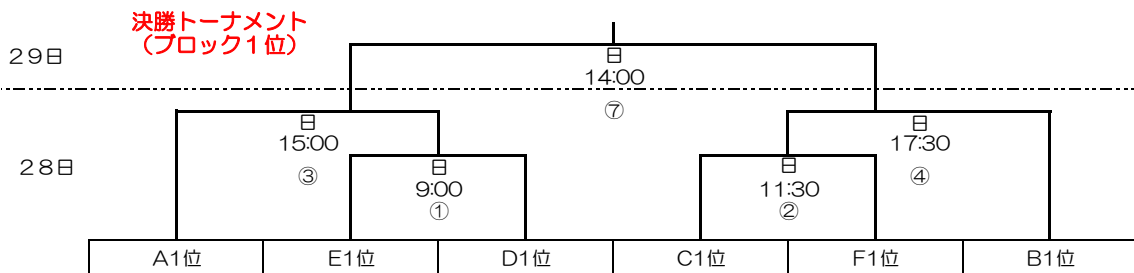

第10回 全日本少年アイスホッケー大会(中学生・男子の部)

Aブロック	Eブロック	Dブロック	Cブロック	Fブロック	Bブロック
苫小牧選抜	栃木県選抜	帯広選抜	青森県選抜	札幌選抜	釧路選抜A
山形県選抜	愛知県選抜	東京都選抜	兵庫県選抜	釧路選抜C	福島県選抜
27日 釧路選抜B	北陸選抜	大阪府選抜	長野県代表	神奈川県選抜	中国四国選抜
京都・滋賀選抜	九州・沖縄選抜	宮城県選抜			埼玉県選抜

予選リーグ

日時	会場名	9:00 ~ 10:45	10:45 ~ 12:30	12:30 ~ 14:15	14:15 ~ 16:00	16:00 ~ 17:45
3月26日 (土)	日本製紙アイスアリーナ	苫小牧選抜 vs 山形県選抜	釧路選抜B vs 京都・滋賀選抜	栃木県選抜 vs 愛知県選抜	北陸選抜 vs 九州・沖縄選抜	青森県選抜 vs 長野県代表
	春採アイスアリーナ	中国四国選抜 vs 埼玉県選抜	帯広選抜 vs 東京都選抜	札幌選抜 vs 釧路選抜C	福島県選抜 vs 埼玉県選抜	苫小牧選抜 vs 釧路選抜B
	柳町アイスホッケー場	釧路選抜A vs 福島県選抜	青森県選抜 vs 兵庫県選抜	大阪府選抜 vs 宮城県選抜	釧路選抜A vs 中国四国選抜	山形県選抜 vs 京都・滋賀選抜