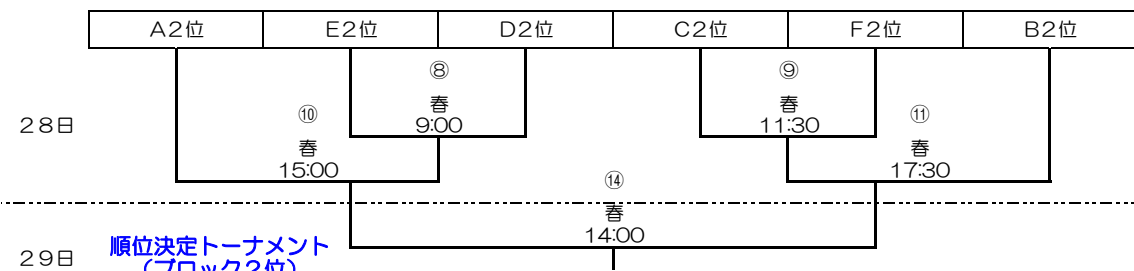

第10回 全日本少年アイスホッケー大会(中学生・男子の部)

Aブロック	Eブロック	Dブロック	Cブロック	Fブロック	Bブロック
苫小牧選抜	栃木県選抜	帯広選抜	青森県選抜	札幌選抜	釧路選抜A
山形県選抜	愛知県選抜	東京都選抜	兵庫県選抜	釧路選抜C	福島県選抜
27日 釧路選抜B	北陸選抜	大阪府選抜	長野県代表	神奈川県選抜	中国四国選抜
京都・滋賀選抜	九州・沖縄選抜	宮城県選抜			埼玉県選抜

予選リーグ

日時	会場名	9:00 ~ 10:45	10:45 ~ 12:30	12:30 ~ 14:15	14:15 ~ 16:00	16:00 ~ 17:45
3月26日 (土)	日本製紙アイスアリーナ	苫小牧選抜 vs 山形県選抜	釧路選抜B vs 京都・滋賀選抜	栃木県選抜 vs 愛知県選抜	北陸選抜 vs 九州・沖縄選抜	青森県選抜 vs 長野県代表
	春採アイスアリーナ	中国四国選抜 vs 埼玉県選抜	帯広選抜 vs 東京都選抜	札幌選抜 vs 釧路選抜C	福島県選抜 vs 埼玉県選抜	苫小牧選抜 vs 釧路選抜B
	柳町アイスホッケー場	釧路選抜A vs 福島県選抜	青森県選抜 vs 兵庫県選抜	大阪府選抜 vs 宮城県選抜	釧路選抜A vs 中国四国選抜	山形県選抜 vs 京都・滋賀選抜