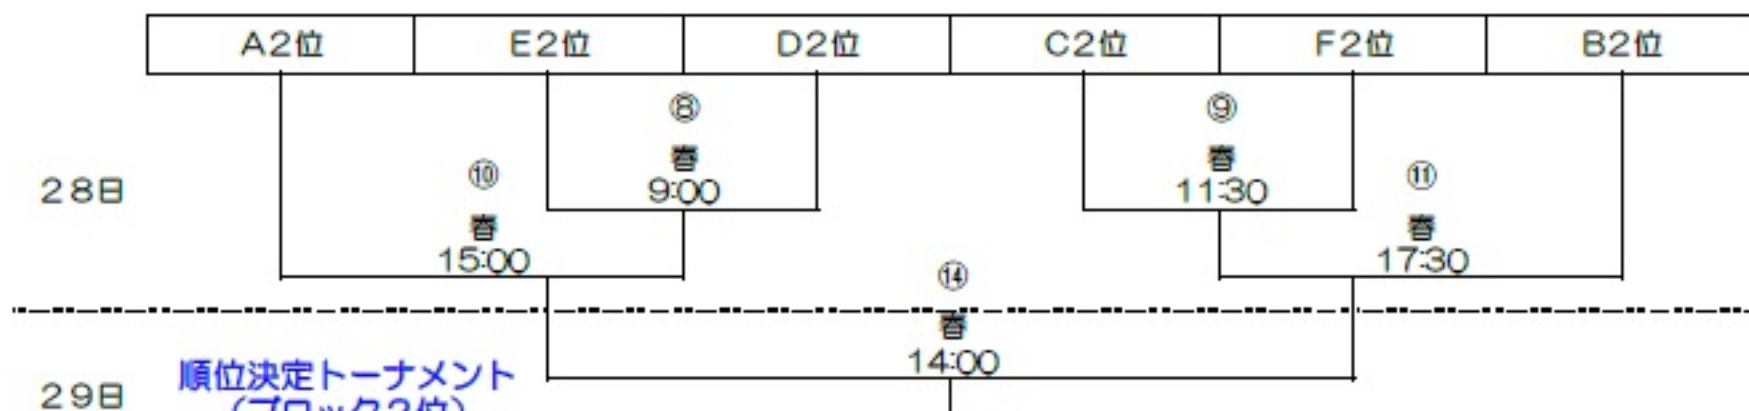

強化練習（予選敗退チーム練習試合）

日時	会場名	8:00 ~ 10:00	10:00 ~ 12:00	12:00 ~ 14:00	14:00 ~ 16:00	16:00 ~ 18:00
3月28日 (火)	柳町アイスホッケー場	① VS ②	③ VS ④	⑤ VS ⑥	⑦ VS ⑧	⑨ VS ⑩

決勝トーナメント・順位決定トーナメント

日時	会場名	9:00 ~ 11:30	11:30 ~ 14:00	15:00 ~ 17:30	17:30 ~ 20:00
3月28日 (火)	日本製紙アイスアリーナ	①決勝トーナメント1回戦	② 決勝トーナメント1回戦	③ 準決勝	④ 準決勝
	春採アイスアリーナ	⑧リーグ2位トーナメント1回戦	⑨リーグ2位トーナメント1回戦	⑩リーグ2位トーナメント2回戦	⑪リーグ2位トーナメント2回戦

日時	会場名	9:00 ~ 11:30	11:30 ~ 14:00	14:00 ~ 16:30	16:30 ~
3月29日 (水)	日本製紙アイスアリーナ	⑤ 5位・6位決定戦	⑥ 3位・4位決定戦	⑦ 決勝戦	閉会式
	春採アイスアリーナ	⑫ 11位・12位決定戦	⑬ 9位・10位決定戦	⑭ 7位・8位決定戦	

第11回 全日本少年アイスホッケー大会(中学生・男子の部)

26日	Aブロック 帯広選抜	Eブロック 栃木県選抜	Dブロック 青森県選抜	Cブロック 苫小牧選抜	Fブロック 神奈川県選抜	Bブロック 釧路選抜A
27日	長野県代表	滋賀京都選抜	富山県選抜	九州・沖縄選抜	中国四国選抜	埼玉県選抜
27日	宮城県選抜	釧路選抜B	東京都選抜	群馬県選抜	岩手県選抜	兵庫県選抜
27日	愛知県選抜		大阪府選抜	福島県選抜	札幌選抜	