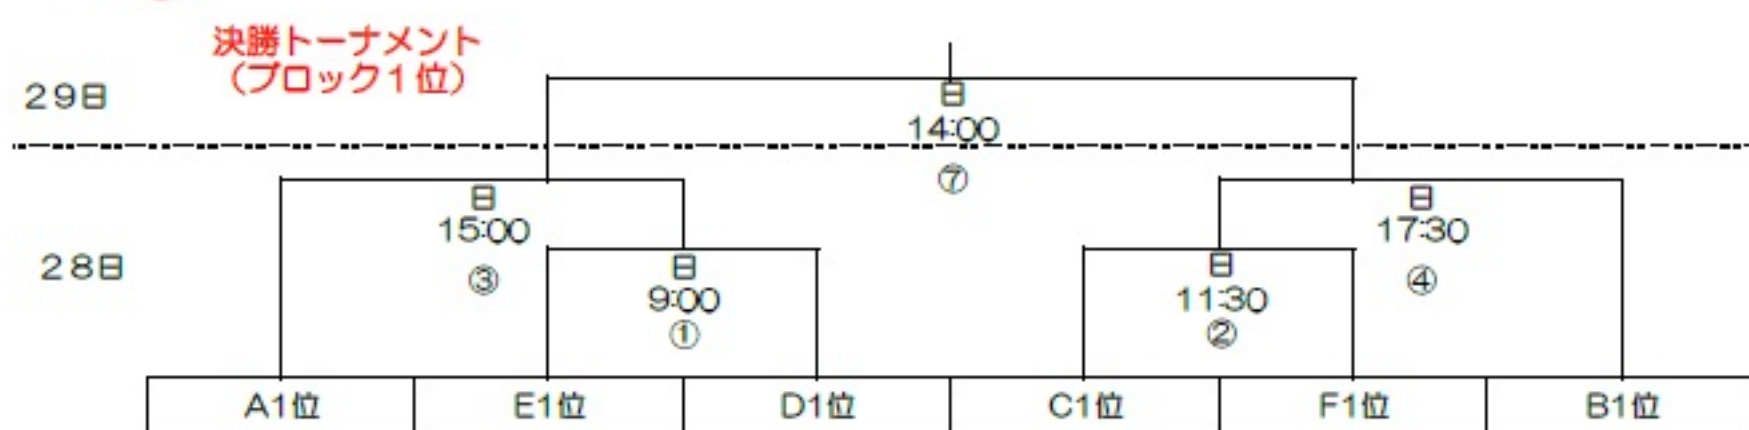

強化練習（予選敗退チーム練習試合）

日時	会場名	8:00 ~ 10:00	10:00 ~ 12:00	12:00 ~ 14:00	14:00 ~ 16:00	16:00 ~ 18:00
3月28日 (火)	柳町アイスホッケー場	① VS ②	③ VS ④	⑤ VS ⑥	⑦ VS ⑧	⑨ VS ⑩

決勝トーナメント・順位決定トーナメント

日時	会場名	9:00 ~ 11:30	11:30 ~ 14:00	15:00 ~ 17:30	17:30 ~ 20:00
3月28日 (火)	日本製紙アイスアリーナ	①決勝トーナメント1回戦	② 決勝トーナメント1回戦	③ 準決勝	④ 準決勝
	春採アイスアリーナ	⑧リーグ2位トーナメント1回戦	⑨リーグ2位トーナメント1回戦	⑩リーグ2位トーナメント2回戦	⑪リーグ2位トーナメント2回戦

日時	会場名	9:00 ~ 11:30	11:30 ~ 14:00	14:00 ~ 16:30	16:30 ~
3月29日 (水)	日本製紙アイスアリーナ	⑤ 5位・6位決定戦	⑥ 3位・4位決定戦	⑦ 決勝戦	閉会式
	春採アイスアリーナ	⑫ 11位・12位決定戦	⑬ 9位・10位決定戦	⑭ 7位・8位決定戦	

第11回 全日本少年アイスホッケー大会(中学生・男子の部)

26日	Aブロック 帯広選抜	Eブロック 栃木県選抜	Dブロック 青森県選抜	Cブロック 苫小牧選抜	Fブロック 神奈川県選抜	Bブロック 釧路選抜A
27日	長野県代表	滋賀京都選抜	富山県選抜	九州・沖縄選抜	中国四国選抜	埼玉県選抜
27日	宮城県選抜	釧路選抜B	東京都選抜	群馬県選抜	岩手県選抜	兵庫県選抜
27日	愛知県選抜		大阪府選抜	福島県選抜	札幌選抜	