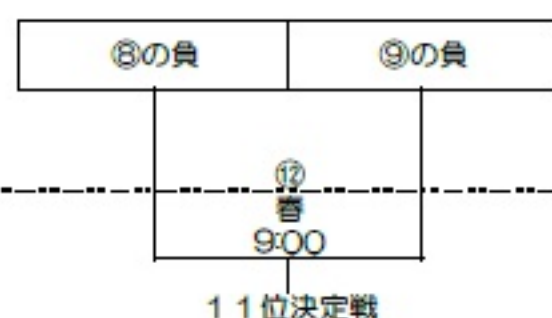

日時	会場名	9:00 ~ 11:30	11:30 ~ 14:00	14:00 ~ 16:30	16:30 ~
3月29日 (水)	日本製紙アイスアリーナ	⑤ 5位・6位決定戦	⑥ 3位・4位決定戦	⑦ 決勝戦	閉会式
	春採アイスアリーナ	⑫ 11位・12位決定戦	⑬ 9位・10位決定戦	⑭ 7位・8位決定戦	

第11回 全日本少年アイスホッケー大会(中学生・男子の部)

26日	Aブロック 帯広選抜	Eブロック 栃木県選抜	Dブロック 青森県選抜	Cブロック 苫小牧選抜	Fブロック 神奈川県選抜	Bブロック 釧路選抜A
27日	長野県代表	滋賀京都選抜	富山県選抜	九州・沖縄選抜	中国四国選抜	埼玉県選抜
27日	宮城県選抜	釧路選抜B	東京都選抜	群馬県選抜	岩手県選抜	兵庫県選抜
27日	愛知県選抜		大阪府選抜	福島県選抜	札幌選抜	

開会式
日時 3月25日(土) 15時00分
会場 日本製紙アイスアリーナ

リーグ戦 日程
3月26日(日)・27日(月)
会場 日本製紙アイスアリーナ・香採アイスアリーナ
柳町アイスホッケー場
※ブロック1位は決勝トーナメントへ
※ブロック2位は順位決定トーナメントへ

トーナメント戦 日程
3月28日(火)・29日(水)
会場 日本製紙アイスアリーナ・香採アイスアリーナ

小学生エキシビジョンマッチ
日時 3月25日(土) 13時00分
会場 日本製紙アイスアリーナ