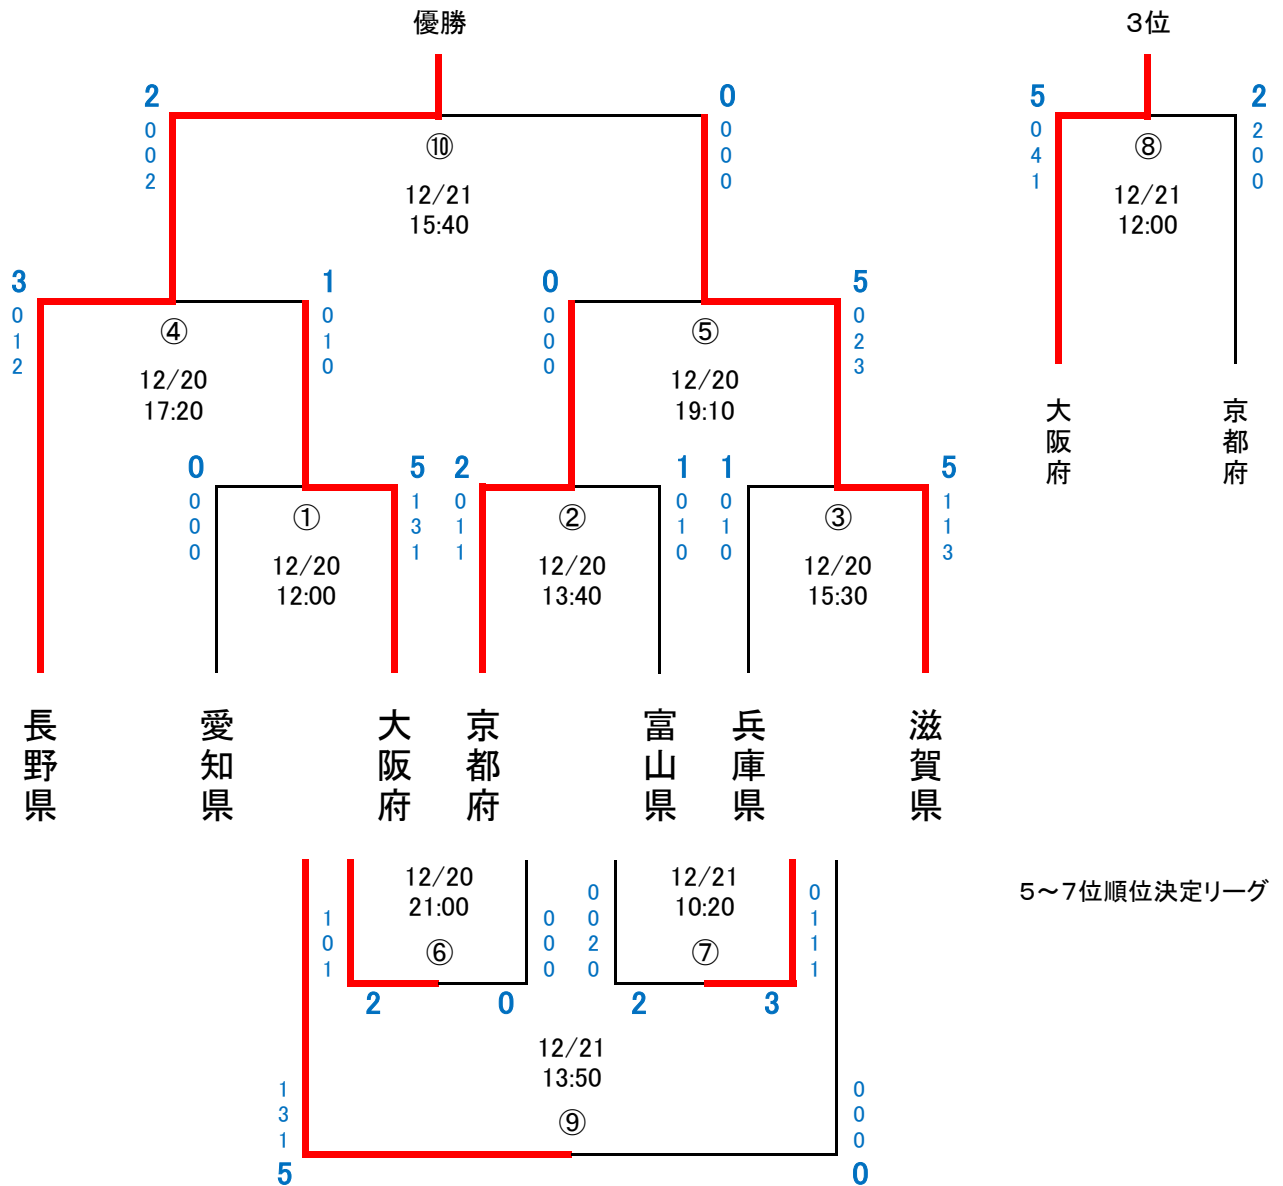

第70回国民体育大会冬季大会アイスホッケー競技会  
近畿・北信越・東海ブロック予選会(少年の部)

組み合わせトーナメント表

\* 時刻は練習開始時刻です