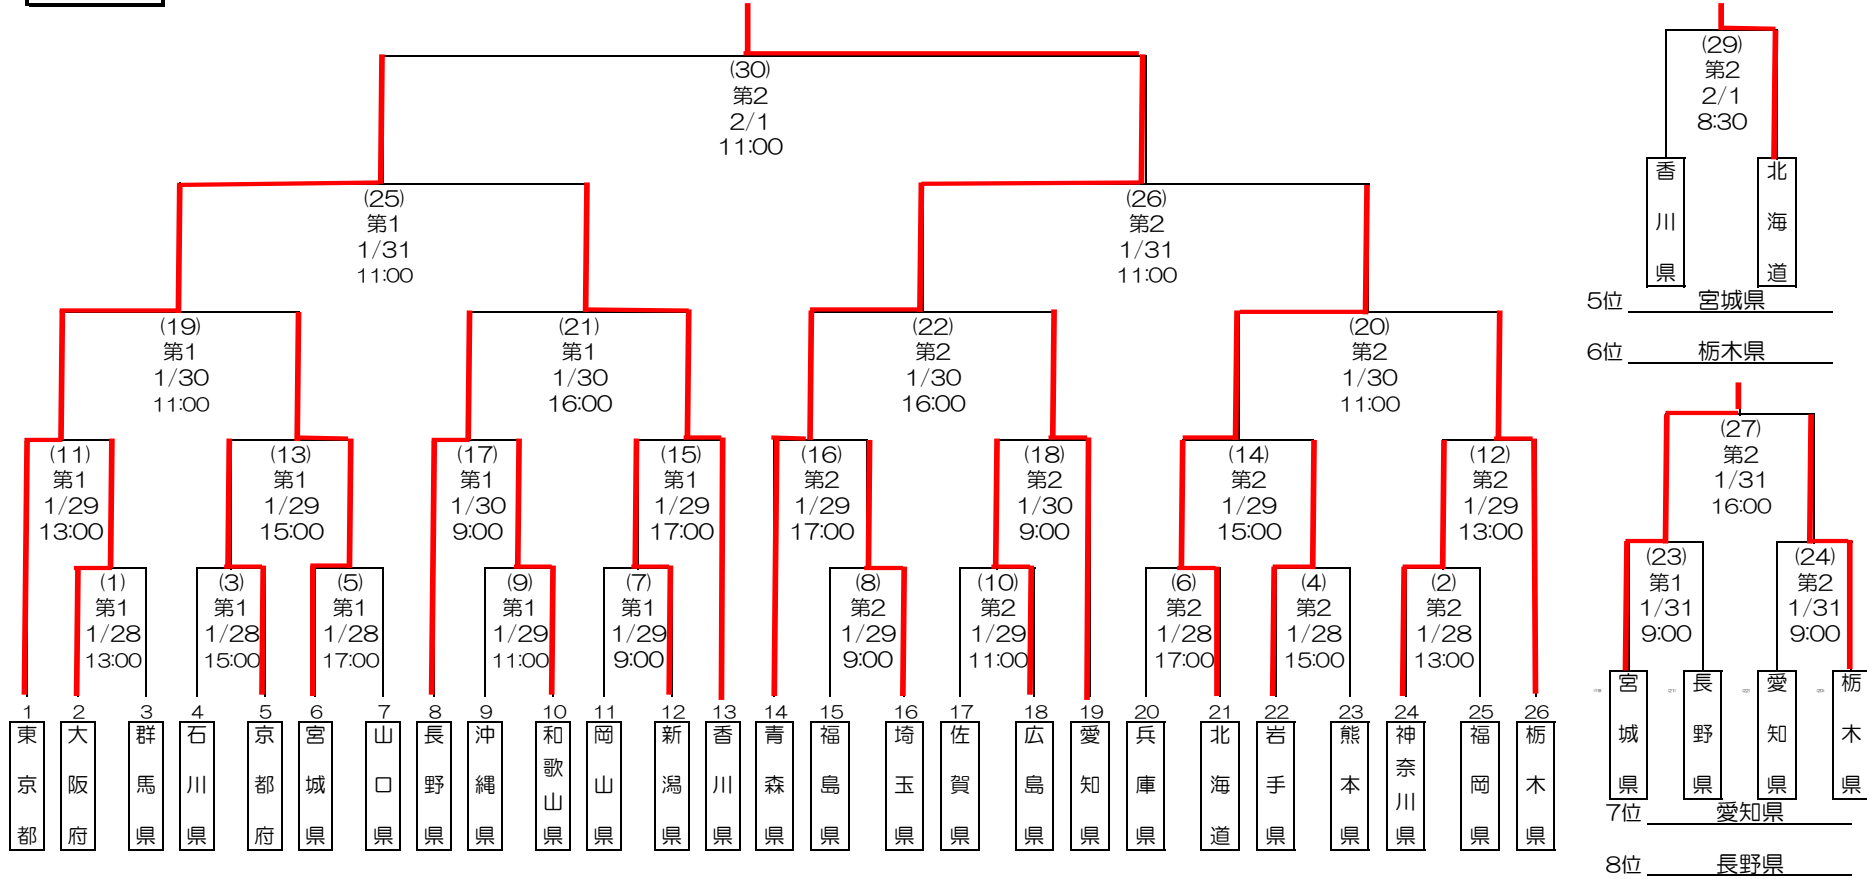

第70回国民体育大会冬季大会アイスホッケー競技会組合せ表（成年男子）

ゲーム No.
会場
月 日
開始時間

優勝 青森県

2位 東京都

3位 北海道

4位 香川県

試合会場	
第1	群馬県総合スポーツセンター 伊香保リンク屋内第1リンク
第2	群馬県総合スポーツセンター 伊香保リンク屋内第2リンク

ブロック	都道府県名	出場枠	ブロック	都道府県名	出場枠
北海道	北海道	1	近畿	京都府・大阪府・兵庫県・和歌山県	4
東北	青森県・岩手県・宮城県・福島県	4	中国・四国	岡山県・広島県・山口県・香川県	4
関東	栃木県・埼玉県・東京都・神奈川県	4	九州	福岡県・佐賀県・熊本県・沖縄県	4
北信越・東海	新潟県・長野県・石川県・愛知県	4	開催地	群馬県	1