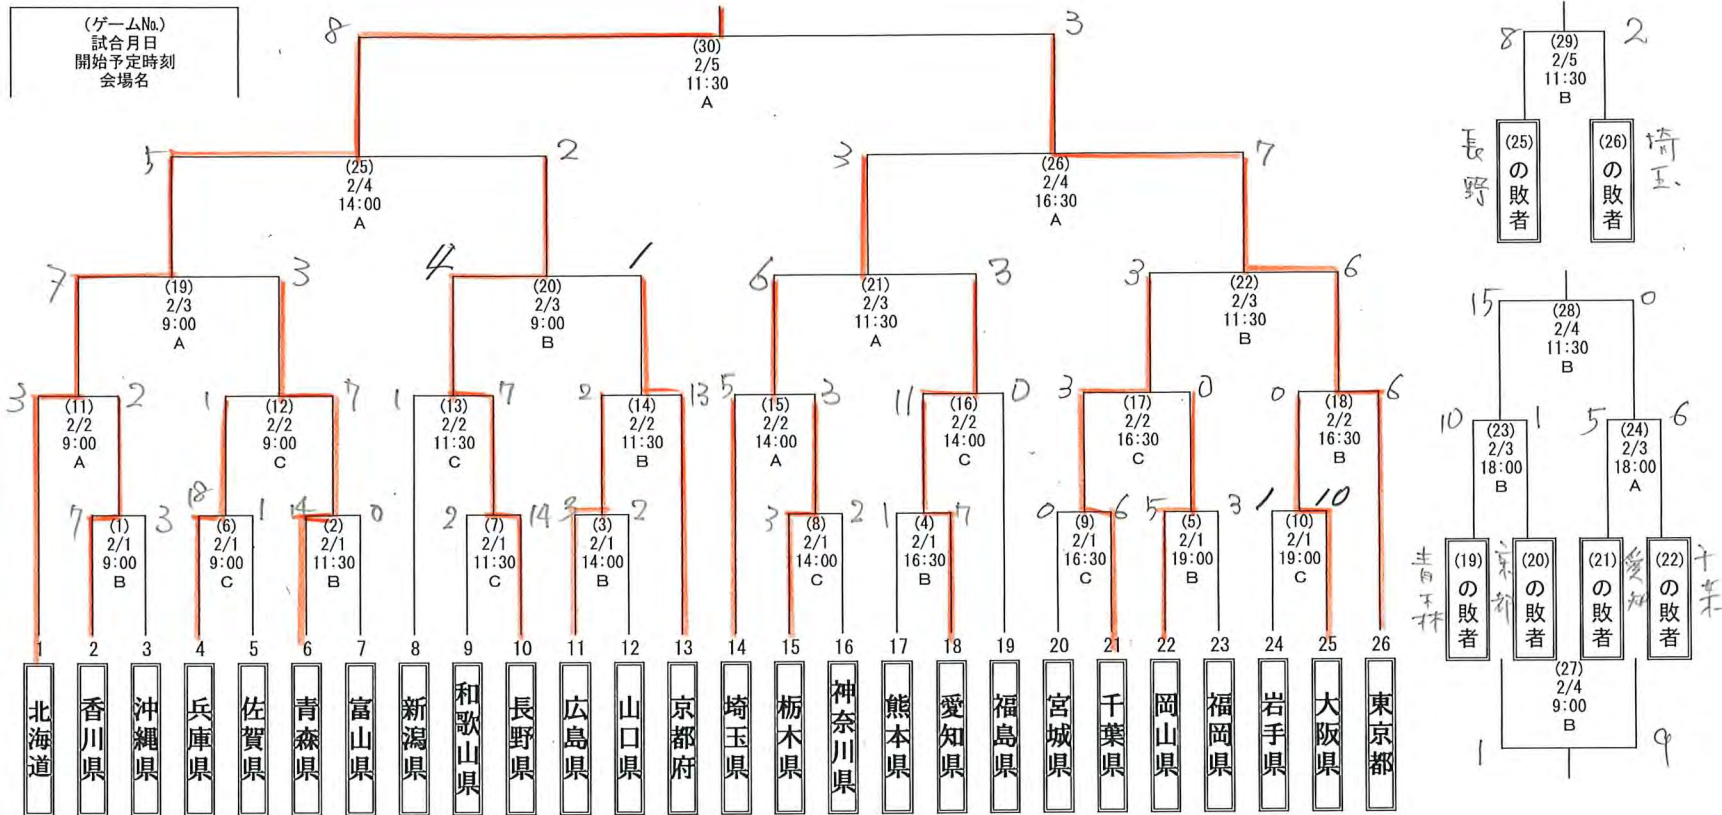

# アイスホッケー競技 トーナメント表

成年の部

優勝 <u>北海道</u>	第3位 <u>長野</u>	第6位 <u>千葉県</u>
準優勝 <u>東京</u>	第4位 <u>埼玉</u>	第7位 <u>愛知</u>
	第5位 <u>青森</u>	第8位 <u>京都</u>

試合会場		
A テクノル	テクノルアイスパーク八戸	八戸市新井田西4丁目1-1
B FLAT	FLAT HACHINOHE	八戸市尻内町字三条目7-7
C ふくち	ふくちアイスアリーナ	三戸郡南部町苔米地字上根岸73-1

ブロック	出場枠	都道府県名	ブロック	出場枠	都道府県名
北海道	1	北海道	近畿	4	京都府、大阪府、兵庫県、和歌山県
東北	3	岩手県、宮城県、福島県	中国・四国	4	岡山県、広島県、山口県、香川県
関東	5	栃木県、埼玉県、千葉県、東京都、神奈川県	九州	4	福岡県、佐賀県、熊本県、沖縄県
北信越・東海	4	新潟県、長野県、富山県、愛知県	開催地	1	青森県

立会人： 公益財団法人日本スポーツ協会