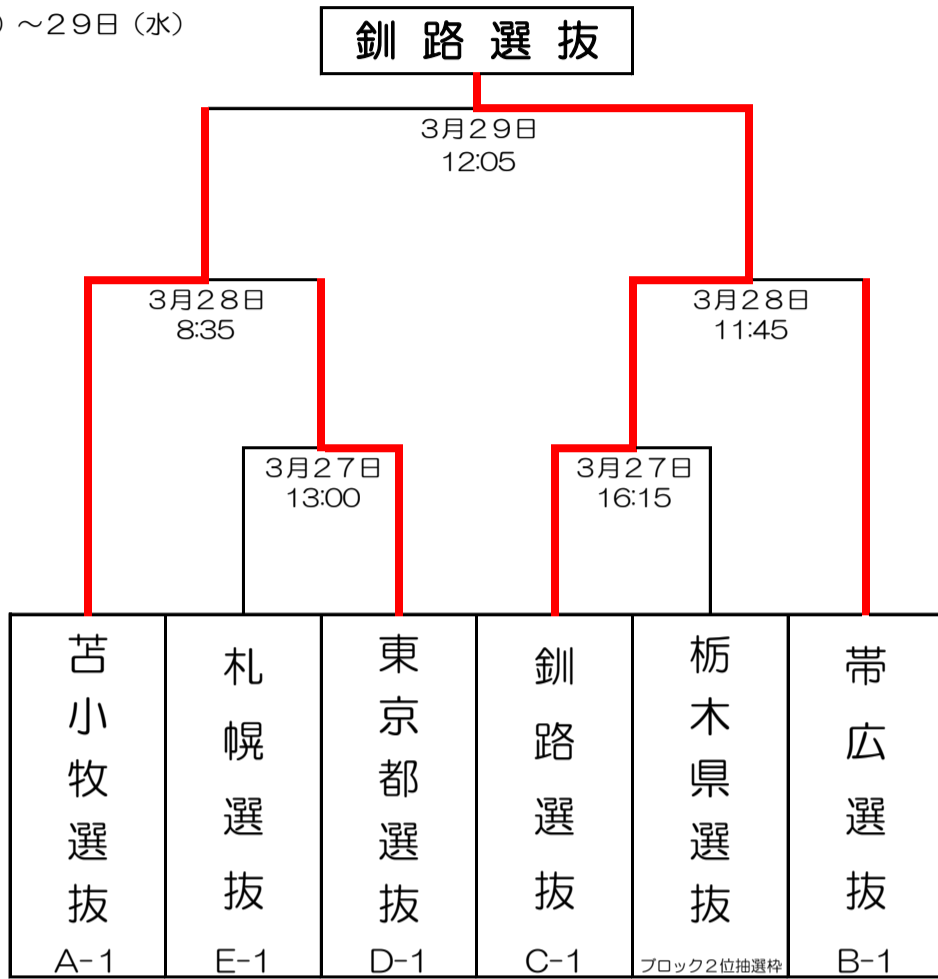

トーナメント

決勝トーナメント (1位~6位)

会場 釧路アイスアリーナ

27日(月)~29日(水)

優勝	釧路選抜
準優勝	苫小牧選抜
第3位	帯広選抜

順位決定トーナメント (7位~12位)

会場 春採アイスアリーナ

27日(月)~29日(水)

第7位	青森県選抜
第8位	岩手県選抜
第9位	愛知県選抜