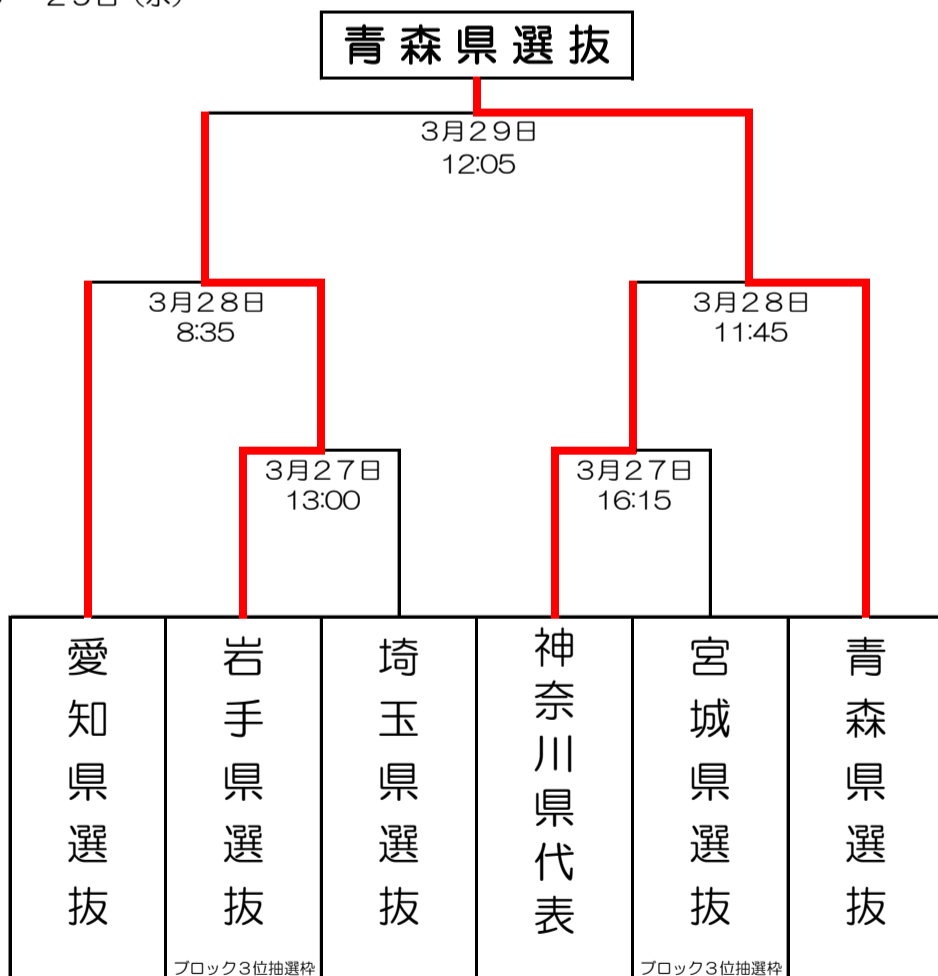

トーナメント

決勝トーナメント (1位~6位)

会場 釧路アイスアリーナ

27日(月)~29日(水)

優勝	釧路選抜
準優勝	苫小牧選抜
第3位	帯広選抜

順位決定トーナメント (7位~12位)

会場 春採アイスアリーナ

27日(月)~29日(水)

第7位	青森県選抜
第8位	岩手県選抜
第9位	愛知県選抜