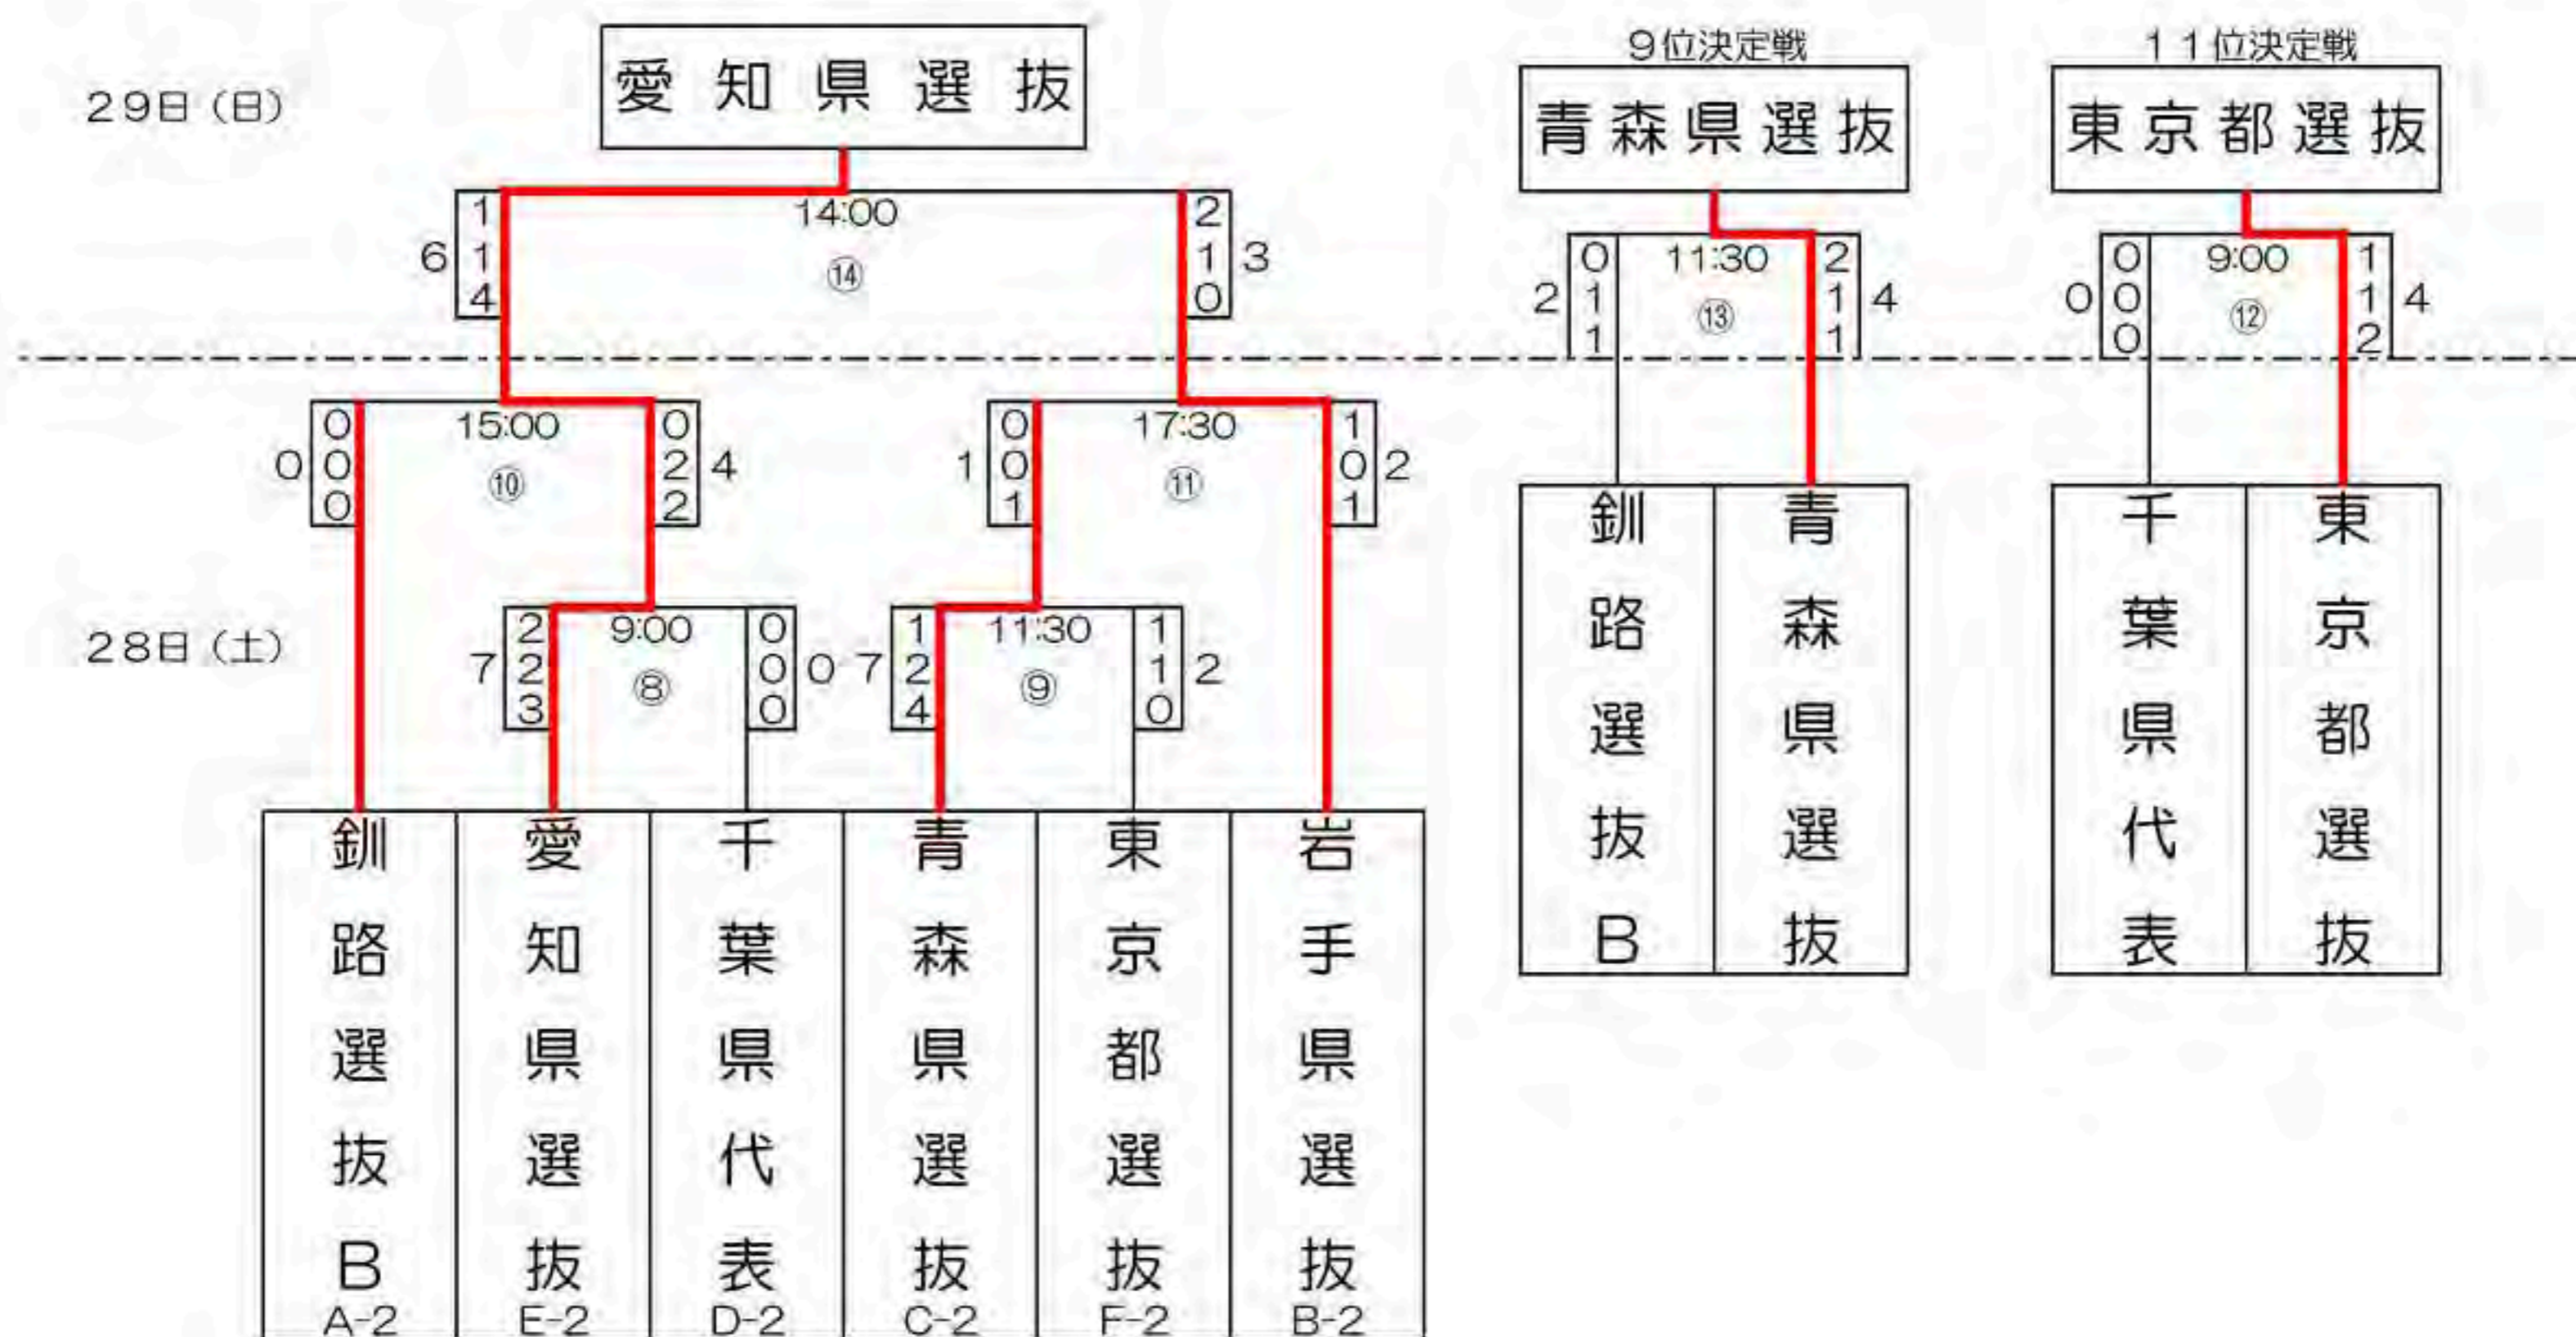

トーナメント

決勝トーナメント (1位~6位)

会場 ユタカアイスアリーナくしろ

順位決定トーナメント (7位~12位)

会場 Nisshoアイスアリーナ

得点表

決勝トーナメント (ユタカアイスアリーナくしろ)

1回戦