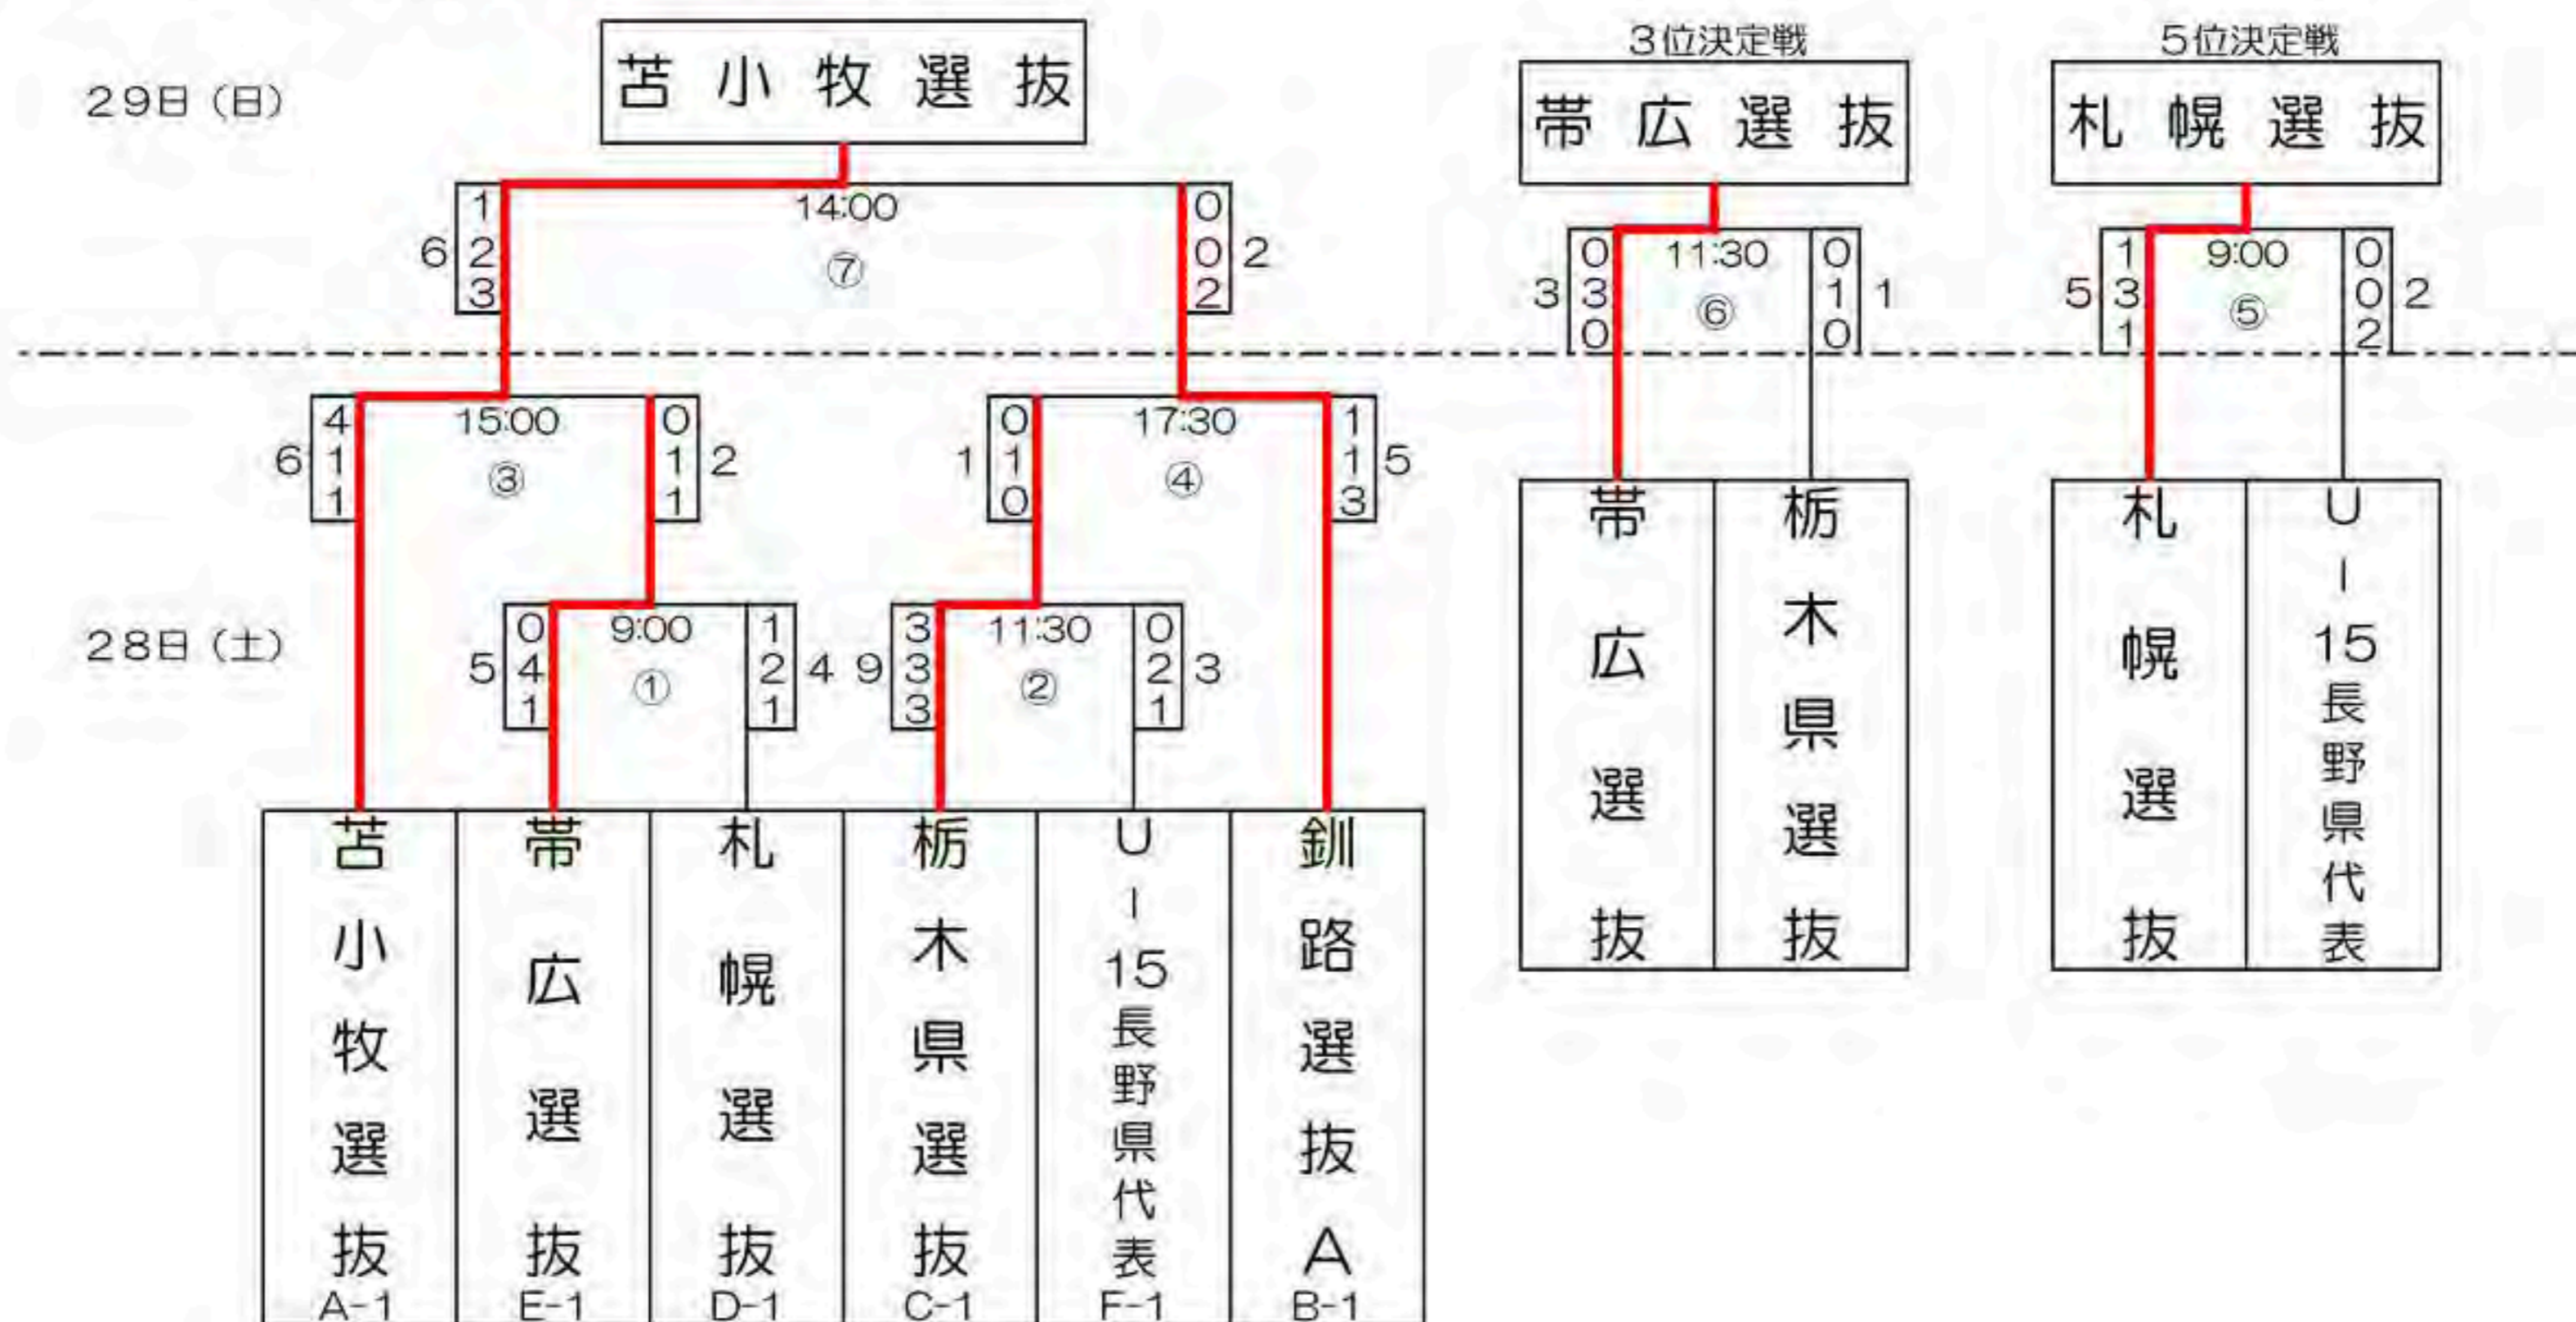

トーナメント

決勝トーナメント (1位~6位)

会場 ユタカアイスアリーナくしろ

順位決定トーナメント (7位~12位)

会場 Nisshoアイスアリーナ

得点表

決勝トーナメント (ユタカアイスアリーナくしろ)

1回戦