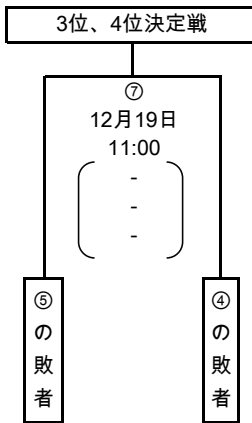

第66回国民体育大会冬季大会アイスホッケー競技会
北信越・東海・近畿ブロック予選会(少年の部)組合せ

会場 滋賀県立アイスアリーナ

参加府県	
1	長野県
2	兵庫県
3	愛知県
4	滋賀県
5	大阪府
6	富山県
7	新潟県
8	京都府

5位、7位決定リーグ戦

	①の敗者	②の敗者	③の敗者	勝	負	順位
①の敗者	/	⑥ 12月19日 09:00 (-) (-) (-)	⑩ 12月19日 17:00 (-) (-) (-)			
②の敗者	⑥ 12月19日 09:00 (-) (-) (-)	/	⑧ 12月19日 13:00 (-) (-) (-)			
③の敗者	⑩ 12月19日 17:00 (-) (-) (-)	⑧ 12月19日 13:00 (-) (-) (-)	/			

第66回国民体育大会冬季大会アイスホッケー競技会
北信越・東海・近畿ブロック予選会(少年の部)
タイムテーブル、オフィシャルシフト

日付	時間	組合せ	審判			オフィシャル
12月18日(土)	09:30	監督会議				
	10:30		スタンバイ			
	11:00	① 愛知県×大阪府 控室 (B) - (C)				
	13:00	② 長野県×京都府 控室 (A) - (D)				
	15:00	③ 富山県×滋賀県 控室 (B) - (C)				
	17:00	④ ①の勝者×兵庫県 控室 (A) - (D)				
	19:00	⑤ ②の勝者×③の勝者 控室 (B) - (C)				
	21:00					
12月19日(日)	08:30		スタンバイ			
	09:00	⑥ ②の敗者×①の敗者 控室 (A) - (D)				
	11:00	⑦ 三位決定戦 控室 (B) - (C)				
	13:00	⑧ ②の敗者×③の敗者 控室 (A) - (D)				
	15:00	⑨ 決勝戦 控室 (B) - (C)				
	17:00	⑩ ③の敗者×①の敗者 控室 (A) - (D)				
	19:00					

●各チームのベンチは、本部席から見て対戦カードの通りとします。