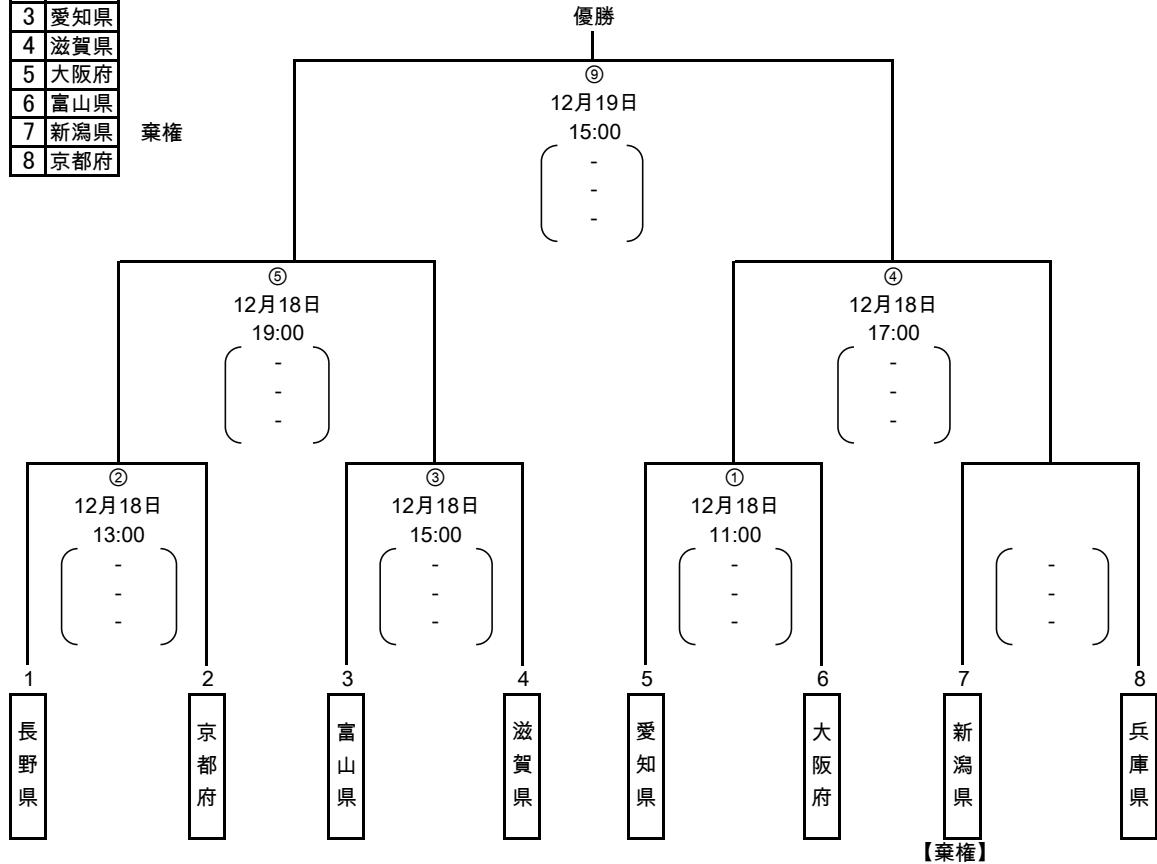

第66回国民体育大会冬季大会アイスホッケー競技会
北信越・東海・近畿ブロック予選会(少年の部)組合せ

会場 滋賀県立アイスアリーナ

参加府県	
1	長野県
2	兵庫県
3	愛知県
4	滋賀県
5	大阪府
6	富山県
7	新潟県
8	京都府

5位、7位決定リーグ戦

	①の敗者	②の敗者	③の敗者	勝	負	順位
①の敗者	/	⑥ 12月19日 09:00 (-) (-) (-)	⑩ 12月19日 17:00 (-) (-) (-)			
②の敗者	⑥ 12月19日 09:00 (-) (-) (-)	/	⑧ 12月19日 13:00 (-) (-) (-)			
③の敗者	⑩ 12月19日 17:00 (-) (-) (-)	⑧ 12月19日 13:00 (-) (-) (-)	/			

第66回国民体育大会冬季大会アイスホッケー競技会
北信越・東海・近畿ブロック予選会(少年の部)
タイムテーブル、オフィシャルシフト

日付	時間	組合せ	審判			オフィシャル
12月18日(土)	09:30	監督会議				
	10:30		スタンバイ			
	11:00	① 愛知県×大阪府 控室 (B) - (C)				
	13:00	② 長野県×京都府 控室 (A) - (D)				
	15:00	③ 富山県×滋賀県 控室 (B) - (C)				
	17:00	④ ①の勝者×兵庫県 控室 (A) - (D)				
	19:00	⑤ ②の勝者×③の勝者 控室 (B) - (C)				
	21:00					
12月19日(日)	08:30		スタンバイ			
	09:00	⑥ ②の敗者×①の敗者 控室 (A) - (D)				
	11:00	⑦ 三位決定戦 控室 (B) - (C)				
	13:00	⑧ ②の敗者×③の敗者 控室 (A) - (D)				
	15:00	⑨ 決勝戦 控室 (B) - (C)				
	17:00	⑩ ③の敗者×①の敗者 控室 (A) - (D)				
	19:00					

●各チームのベンチは、本部席から見て対戦カードの通りとします。