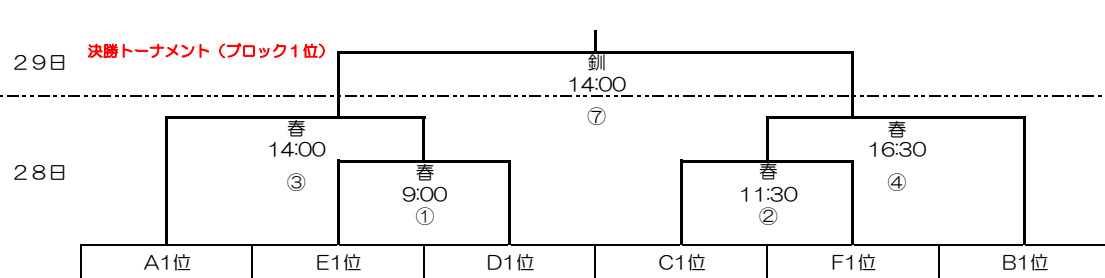

# 第8回 全日本少年アイスホッケー大会(中学生・男子の部)

	Aブロック	Eブロック	Dブロック	Cブロック	Fブロック	Bブロック
26日	釧路選抜A	東京都選抜	苫小牧選抜	青森県選抜	栃木県選抜	帯広選抜
27日	釧路選抜B	神奈川県選抜	中国四国選抜	福島県選抜	富山・石川・静岡選抜	群馬県選抜
27日	釧路選抜C	福岡県選抜	兵庫県選抜	札幌選抜	愛知県選抜	宮城県選抜
		長野県選抜	岩手県選抜	大阪選抜	道東選抜	京都・滋賀選抜

開会式  
日時 3月25日(火) 15時00分  
会場 釧路アイスアリーナ

リーグ戦 日程  
3月26日(水)・27日(木)  
会場  
釧路アイスアリーナ  
春採アイスアリーナ  
柳町アイスホッケー場  
※ブロック1位は決勝トーナメントへ  
※ブロック2位は順位決定トーナメントへ

トーナメント戦 日程  
3月28日(金)・29日(土)  
会場  
釧路アイスアリーナ  
春採アイスアリーナ  
柳町アイスホッケー場