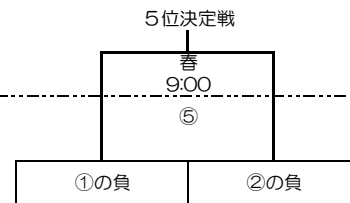

# 第8回 全日本少年アイスホッケー大会(中学生・男子の部)

	Aブロック	Eブロック	Dブロック	Cブロック	Fブロック	Bブロック
26日	釧路選抜A	東京都選抜	苫小牧選抜	青森県選抜	栃木県選抜	帯広選抜
27日	釧路選抜B	神奈川県選抜	中国四国選抜	福島県選抜	富山・石川・静岡選抜	群馬県選抜
27日	釧路選抜C	福岡県選抜	兵庫県選抜	札幌選抜	愛知県選抜	宮城県選抜
		長野県選抜	岩手県選抜	大阪選抜	道東選抜	京都・滋賀選抜

開会式  
日時 3月25日(火) 15時00分  
会場 釧路アイスアリーナ

リーグ戦 日程  
3月26日(水)・27日(木)  
会場  
釧路アイスアリーナ  
春採アイスアリーナ  
柳町アイスホッケー場  
※ブロック1位は決勝トーナメントへ  
※ブロック2位は順位決定トーナメントへ

トーナメント戦 日程  
3月28日(金)・29日(土)  
会場  
釧路アイスアリーナ  
春採アイスアリーナ  
柳町アイスホッケー場