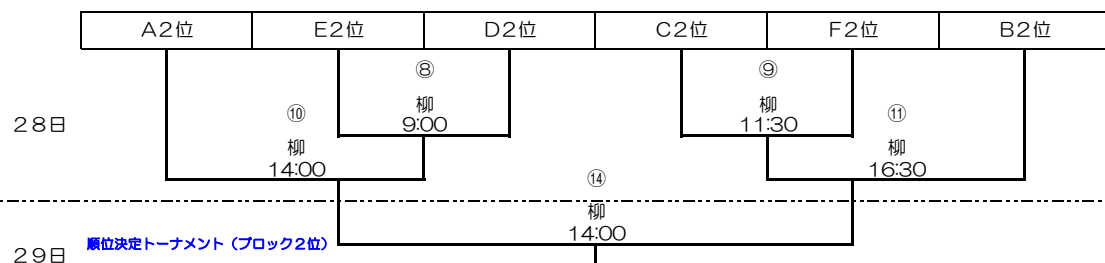

# 第8回 全日本少年アイスホッケー大会(中学生・男子の部)

	Aブロック	Eブロック	Dブロック	Cブロック	Fブロック	Bブロック
26日	釧路選抜A	東京都選抜	苫小牧選抜	青森県選抜	栃木県選抜	帯広選抜
27日	釧路選抜B	神奈川県選抜	中国四国選抜	福島県選抜	富山・石川・静岡選抜	群馬県選抜
27日	釧路選抜C	福岡県選抜	兵庫県選抜	札幌選抜	愛知県選抜	宮城県選抜
		長野県選抜	岩手県選抜	大阪選抜	道東選抜	京都・滋賀選抜

開会式  
日時 3月25日(火) 15時00分  
会場 釧路アイスアリーナ

リーグ戦 日程  
3月26日(水)・27日(木)  
会場  
釧路アイスアリーナ  
春採アイスアリーナ  
柳町アイスホッケー場  
※ブロック1位は決勝トーナメントへ  
※ブロック2位は順位決定トーナメントへ

トーナメント戦 日程  
3月28日(金)・29日(土)  
会場  
釧路アイスアリーナ  
春採アイスアリーナ  
柳町アイスホッケー場