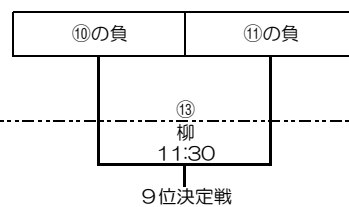

# 第8回 全日本少年アイスホッケー大会(中学生・男子の部)

	Aブロック	Eブロック	Dブロック	Cブロック	Fブロック	Bブロック
26日	釧路選抜A	東京都選抜	苫小牧選抜	青森県選抜	栃木県選抜	帯広選抜
27日	釧路選抜B	神奈川県選抜	中国四国選抜	福島県選抜	富山・石川・静岡選抜	群馬県選抜
27日	釧路選抜C	福岡県選抜	兵庫県選抜	札幌選抜	愛知県選抜	宮城県選抜
		長野県選抜	岩手県選抜	大阪選抜	道東選抜	京都・滋賀選抜

開会式  
日時 3月25日(火) 15時00分  
会場 釧路アイスアリーナ

リーグ戦 日程  
3月26日(水)・27日(木)  
会場  
釧路アイスアリーナ  
春採アイスアリーナ  
柳町アイスホッケー場  
※ブロック1位は決勝トーナメントへ  
※ブロック2位は順位決定トーナメントへ

トーナメント戦 日程  
3月28日(金)・29日(土)  
会場  
釧路アイスアリーナ  
春採アイスアリーナ  
柳町アイスホッケー場

小学生エキシビジョンマッチ  
日時 3月25日(火) 13時00分  
会場 釧路アイスアリーナ