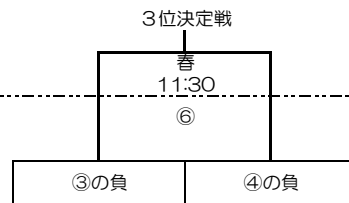

# 第8回 全日本少年アイスホッケー大会(中学生・男子の部)

	Aブロック	Eブロック	Dブロック	Cブロック	Fブロック	Bブロック
26日	釧路選抜A	東京都選抜	苫小牧選抜	青森県選抜	栃木県選抜	帯広選抜
27日	釧路選抜B	神奈川県選抜	中国四国選抜	福島県選抜	富山・石川・静岡選抜	群馬県選抜
27日	釧路選抜C	福岡県選抜	兵庫県選抜	札幌選抜	愛知県選抜	宮城県選抜
		長野県選抜	岩手県選抜	大阪選抜	道東選抜	京都・滋賀選抜

開会式  
日時 3月25日(火) 15時00分  
会場 釧路アイスアリーナ

リーグ戦 日程  
3月26日(水)・27日(木)  
会場  
釧路アイスアリーナ  
春採アイスアリーナ  
柳町アイスホッケー場  
※ブロック1位は決勝トーナメントへ  
※ブロック2位は順位決定トーナメントへ

トーナメント戦 日程  
3月28日(金)・29日(土)  
会場  
釧路アイスアリーナ  
春採アイスアリーナ  
柳町アイスホッケー場