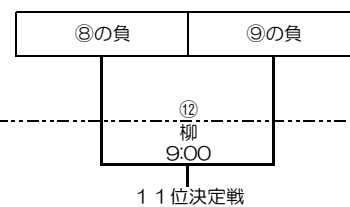

予選リーグ

日時	会場名	9:00 ~ 10:45	10:45 ~ 12:30	12:30 ~ 14:15	14:15 ~ 16:00	16:00 ~ 17:45	17:45 ~ 19:30
3月26日 (水)	釧路アイスアリーナ	A-1 釧路選抜A vs 釧路選抜B 控室 A C		D-1 苫小牧選抜 vs 中国四国選抜 控室 B D	F-1 栃木県選抜 vs 富山・石川・静岡選抜 控室 A C	B-3 帯広選抜 vs 宮城県選抜 控室 B D	A-3 釧路選抜A vs 釧路選抜C 控室 A C
	春採アイスアリーナ	B-1 帯広選抜 vs 群馬県選抜 控室 B E		C-1 青森県選抜 vs 福島県選抜 控室 B E	E-1 東京都選抜 vs 神奈川県選抜 控室 A F	E-2 福岡県選抜 vs 長野県選抜 控室 B E	C-3 青森県選抜 vs 札幌選抜 控室 A F
	柳町アイスホッケー場	B-2 宮城県選抜 vs 京都・滋賀選抜 控室 C A	C-2 札幌選抜 vs 大阪選抜 控室 D B	D-2 兵庫県選抜 vs 岩手県選抜 控室 C A	F-2 愛知県選抜 vs 道東選抜 控室 D B	B-4 群馬県選抜 vs 京都・滋賀選抜 控室 C A	C-4 福島県選抜 vs 大阪選抜 控室 B D

日時	会場名	9:00 ~ 10:45	10:45 ~ 12:30	12:30 ~ 14:15	14:15 ~ 16:00	16:00 ~ 17:45	17:45 ~ 19:30
3月27日 (木)	釧路アイスアリーナ	D-3 苫小牧選抜 vs 兵庫県選抜 控室 A C		C-5 青森県選抜 vs 大阪選抜 控室 A C	E-5 東京都選抜 vs 長野県選抜 控室 B D	D-5 苫小牧選抜 vs 岩手県選抜 控室 A C	F-6 富山・石川・静岡選抜 vs 愛知県選抜 控室 B D
	春採アイスアリーナ	E-3 東京都選抜 vs 福岡県選抜 控室 B E	D-4 中国四国選抜 vs 岩手県選抜 控室 A F	F-3 栃木県選抜 vs 愛知県選抜 控室 B E	B-5 帯広選抜 vs 京都・滋賀選抜 控室 A F	B-6 群馬県選抜 vs 宮城県選抜 控室 B E	F-5 栃木県選抜 vs 道東選抜 控室 A F
	柳町アイスホッケー場	E-4 神奈川県選抜 vs 長野県選抜 控室 C A	F-4 富山・石川・静岡選抜 vs 道東選抜 控室 D B	A-6 釧路選抜B vs 釧路選抜C 控室 C A	C-6 福島県選抜 vs 札幌選抜 控室 D B	E-6 神奈川県選抜 vs 福岡県選抜 控室 C A	D-6 中国四国選抜 vs 兵庫県選抜 控室 D B