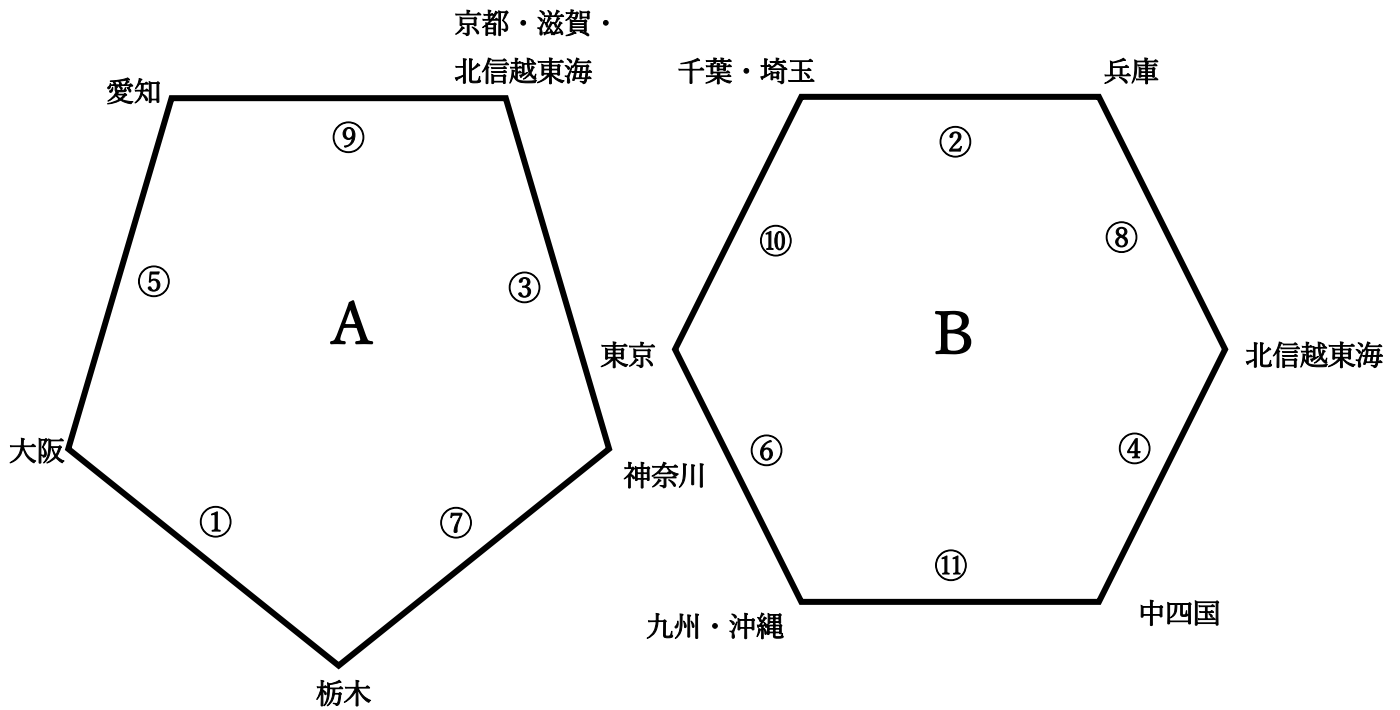

太陽生命 U9 ジャパンカップ 2019

第7回全日本低学年選抜アイスホッケー大会

◆組み合わせ予選リンク・リーグ戦 3月23日(土)

- ① 大阪選抜
- ② 兵庫選抜
- ③ 神奈川選抜
- ④ 北信越東海選抜
- ⑤ 愛知選抜
- ⑥ 東京選抜
- ⑦ 栃木選抜
- ⑧ 中四国選抜
- ⑨ 京都・滋賀・北信越東海選抜
- ⑩ 千葉・埼玉選抜
- ⑪ 九州・沖縄選抜

立会人：(公益) 日本アイスホッケー連盟
服部 昌樹