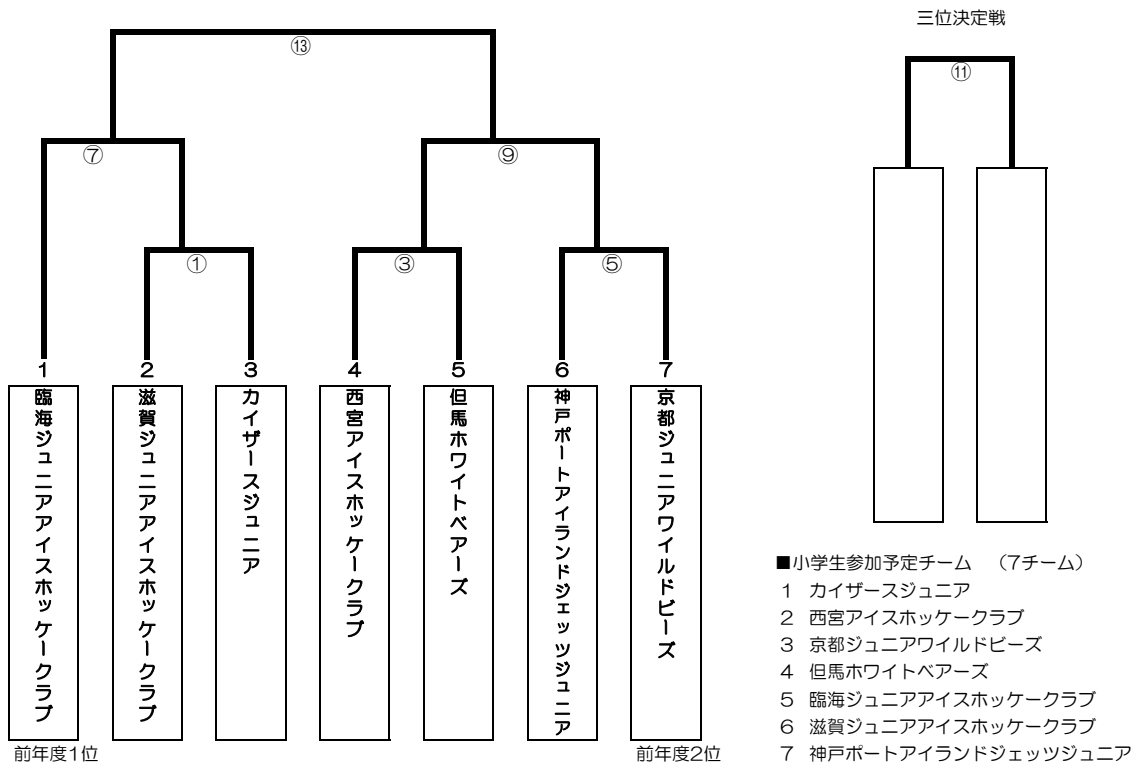

〈令和2年度 近畿小・中学生アイスホッケー競技会トーナメント表〉

【小学生の部】 9試合