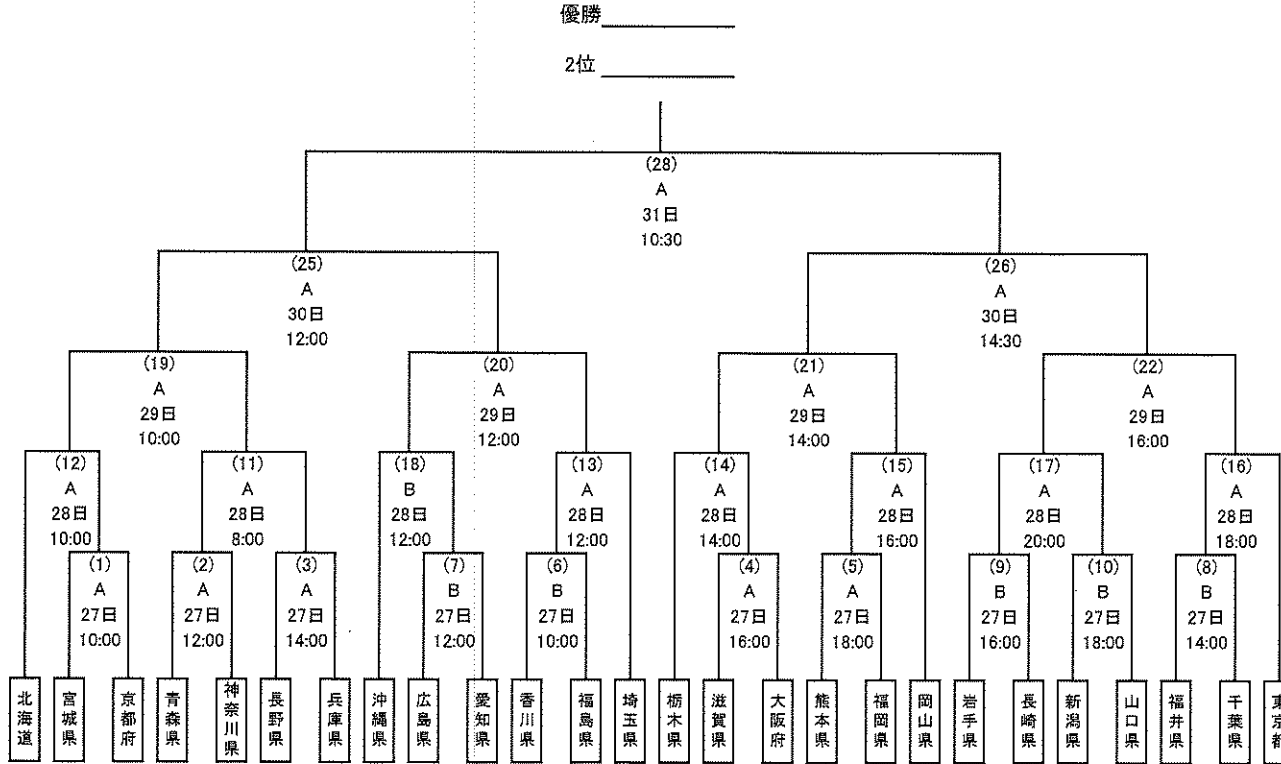

第76回国民体育大会冬季大会アイスホッケー競技会 トーナメント表

〔成年の部〕

試合会場	
A	モリコロパーク
B	アクアリーナ豊橋

ブロック	出場枠	都道府県名	ブロック	出場枠	都道府県名
北海道	1	北海道	近畿	4	滋賀県、京都府、大阪府、兵庫県
東北	4	青森県、岩手県、宮城県、福島県	中国・四国	4	岡山県、広島県、山口県、香川県
関東	5	栃木県、埼玉県、千葉県、東京都、神奈川県	九州	4	福岡県、長崎県、熊本県、沖縄県
北信越・東海	3	新潟、長野、福井	開催地	1	愛知県

ブロック	出場枠	都道府県名	ブロック	出場枠	都道府県名
北海道	1	北海道	北信越・東海・近畿	2	滋賀県、大阪府
東北	2	青森県、宮城県	中国・四国・九州	3	広島県、愛媛県、福岡県
関東	4	栃木県、埼玉県、東京都、神奈川県	開催地	1	愛知県

立会人： 公益財団法人日本スポーツ協会

立会人： 公益財団法人日本アイスホッケー連盟

小野 力

達部 新弘