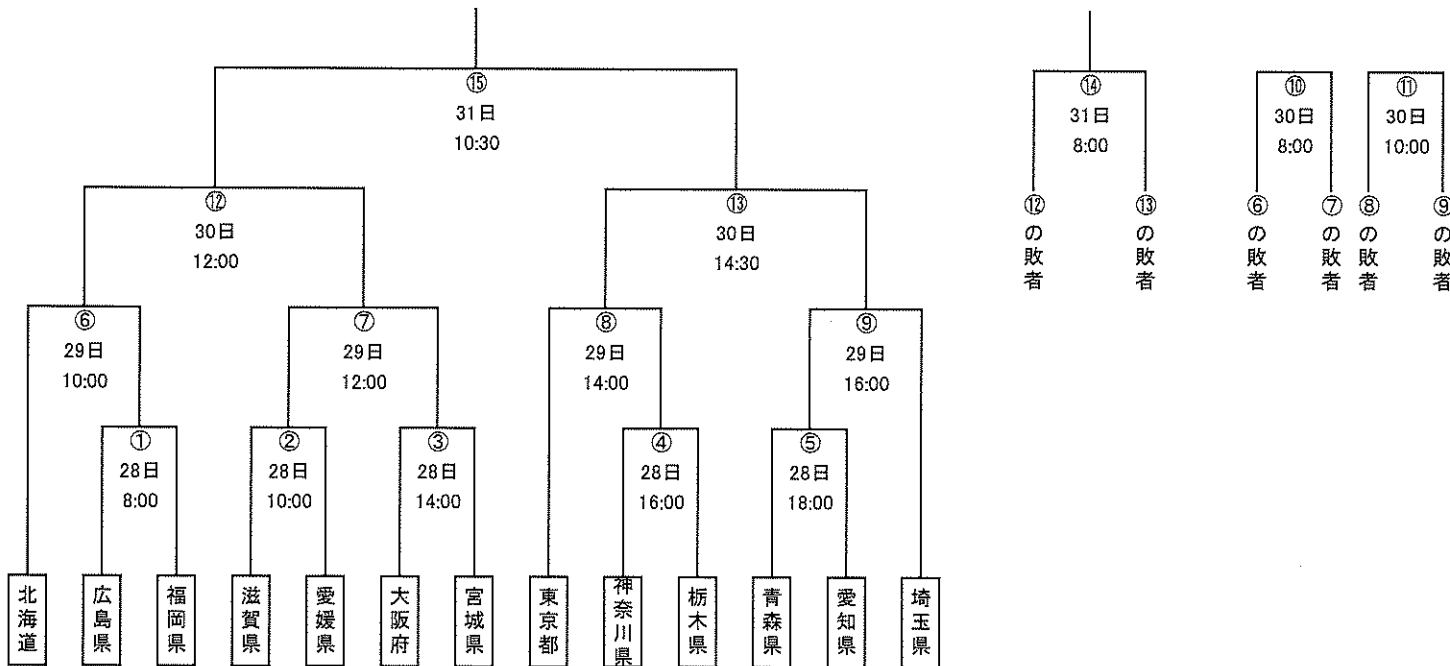

第76回国民体育大会冬季大会アイスホッケー競技会 トーナメント表

〔成年の部〕

試合会場	
A	モリコロパーク
B	アクアリーナ豊橋

ブロック	出場枠	都道府県名	ブロック	出場枠	都道府県名
北海道	1	北海道	近畿	4	滋賀県、京都府、大阪府、兵庫県
東北	4	青森県、岩手県、宮城県、福島県	中国・四国	4	岡山県、広島県、山口県、香川県
関東	5	栃木県、埼玉県、千葉県、東京都、神奈川県	九州	4	福岡県、長崎県、熊本県、沖縄県
北信越・東海	3	新潟、長野、福井	開催地	1	愛知県

立会人： 公益財団法人日本スポーツ協会

立会人： 公益財団法人日本アイスホッケー連盟

小野 力

建部 彰弘

第76回国民体育大会冬季大会アイスホッケー競技会 トーナメント表

[少年の部]

優勝 _____ 3位 _____ 5位 _____ 7位 _____
 2位 _____ 4位 _____ 5位 _____ 7位 _____

試合会場
アクアリーナ豊橋

ブロック	出場枠	都道府県名	ブロック	出場枠	都道府県名
北海道	1	北海道	北信越・東海・近畿	2	滋賀県、大阪府
東北	2	青森県、宮城県	中国・四国・九州	3	広島県、愛媛県、福岡県
関東	4	栃木県、埼玉県、東京都、神奈川県	開催地	1	愛知県

立会人： 公益財団法人日本スポーツ協会

立会人： 公益財団法人日本アイスホッケー連盟

小野 力

達部 新弘