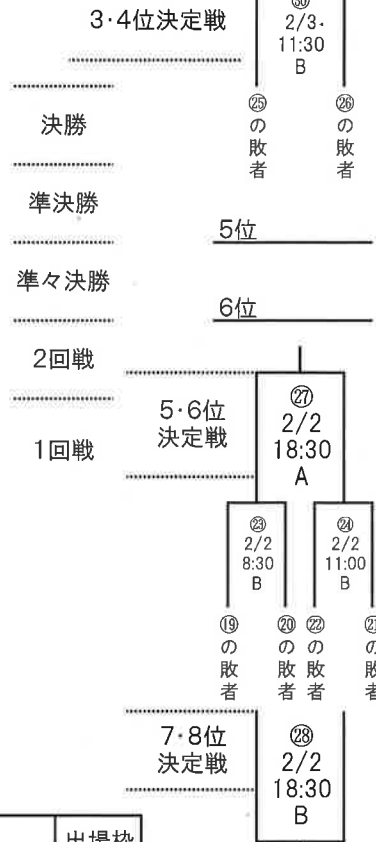

第78回国民スポーツ大会冬季大会アイスホッケー競技会(成年男子)トーナメント戦

ゲームNo.
月 日
開始予定時刻
会 場

1位 _____

2位 _____

3位 _____

4位 _____

5位 _____

6位 _____

19の敗者
20の敗者
22の敗者
24の敗者

7位 _____

8位 _____

会場	A nepiaアイスアリーナ	B ダイナックス沼ノ端アイスアリーナ	C 新ときわスケートセンター
----	----------------	--------------------	----------------

ブロック	都道府県	出場枠	ブロック	都道府県	出場枠
東北	青森・岩手・宮城・福島	4	中国・四国	岡山・広島・山口・香川	4
関東	茨城・栃木・埼玉・東京・神奈川	5	九州	福岡・佐賀・熊本・沖縄	4
北信越・東海	新潟・長野・富山・愛知	4	開催地	北海道	1
近畿	京都・大阪・兵庫・和歌山	4			

3位 _____

4位 _____

5位 _____

6位 _____

7・8位決定戦

7位 _____

8位 _____

決勝
準決勝
準々決勝
1回戦

会場	A nepiaアイスアリーナ	B ダイナックス沼ノ端アイスアリーナ	C 新ときわスケートセンター
----	----------------	--------------------	----------------

ブロック	都道府県	出場枠	ブロック	都道府県	出場枠
東北	青森・宮城	2	中国・四国九州	岡山・山口・福岡	3
関東	栃木・埼玉・東京・神奈川	4	開催地	北海道	1
北信越 東海・近畿	長野・滋賀・大阪	3			