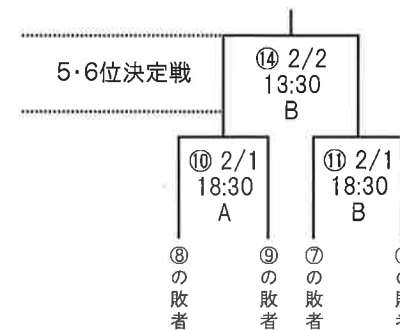

19の敗者
20の敗者
22の敗者
24の敗者

7位 _____

8位 _____

会場	A nepiaアイスアリーナ	B ダイナックス沼ノ端アイスアリーナ	C 新ときわスケートセンター
----	----------------	--------------------	----------------

ブロック	都道府県	出場枠	ブロック	都道府県	出場枠
東北	青森・岩手・宮城・福島	4	中国・四国	岡山・広島・山口・香川	4
関東	茨城・栃木・埼玉・東京・神奈川	5	九州	福岡・佐賀・熊本・沖縄	4
北信越・東海	新潟・長野・富山・愛知	4	開催地	北海道	1
近畿	京都・大阪・兵庫・和歌山	4			

立会人：公益財団法人日本スポーツ協会

立会人：公益財団法人日本アイスホッケー連盟

川原 貴

長南 哲生

第78回国民スポーツ大会冬季大会アイスホッケー競技会(少年男子)トーナメント戦

ゲームNo.
月 日
開始予定時刻
会場

1位 _____

2位 _____

3位 _____

4位 _____

5位 _____

6位 _____

7・8位決定戦

7位 _____

8位 _____

決勝
準決勝
準々決勝
1回戦

会場	A nepiaアイスアリーナ	B ダイナックス沼ノ端アイスアリーナ	C 新ときわスケートセンター
----	----------------	--------------------	----------------

ブロック	都道府県	出場枠	ブロック	都道府県	出場枠
東北	青森・宮城	2	中国・四国九州	岡山・山口・福岡	3
関東	栃木・埼玉・東京・神奈川	4	開催地	北海道	1
北信越 東海・近畿	長野・滋賀・大阪	3			