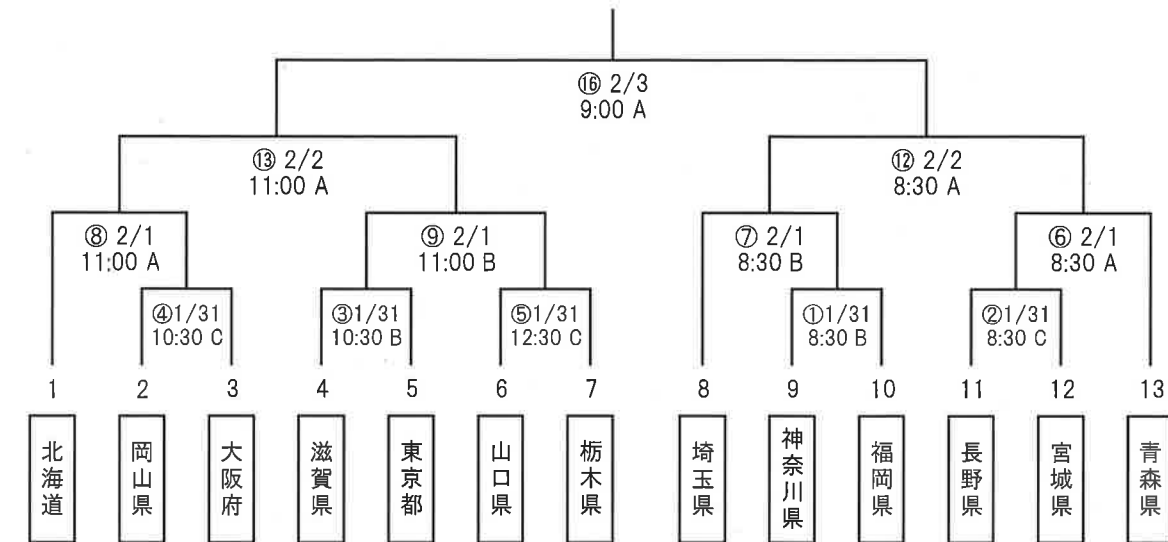

3位 _____

4位 _____

5位 _____

6位 _____

7・8位決定戦

7位 _____

8位 _____

決勝
準決勝
準々決勝
1回戦

会場	A nepiaアイスアリーナ	B ダイナックス沼ノ端アイスアリーナ	C 新ときわスケートセンター
----	----------------	--------------------	----------------

ブロック	都道府県	出場枠	ブロック	都道府県	出場枠
東北	青森・宮城	2	中国・四国九州	岡山・山口・福岡	3
関東	栃木・埼玉・東京・神奈川	4	開催地	北海道	1
北信越 東海・近畿	長野・滋賀・大阪	3			