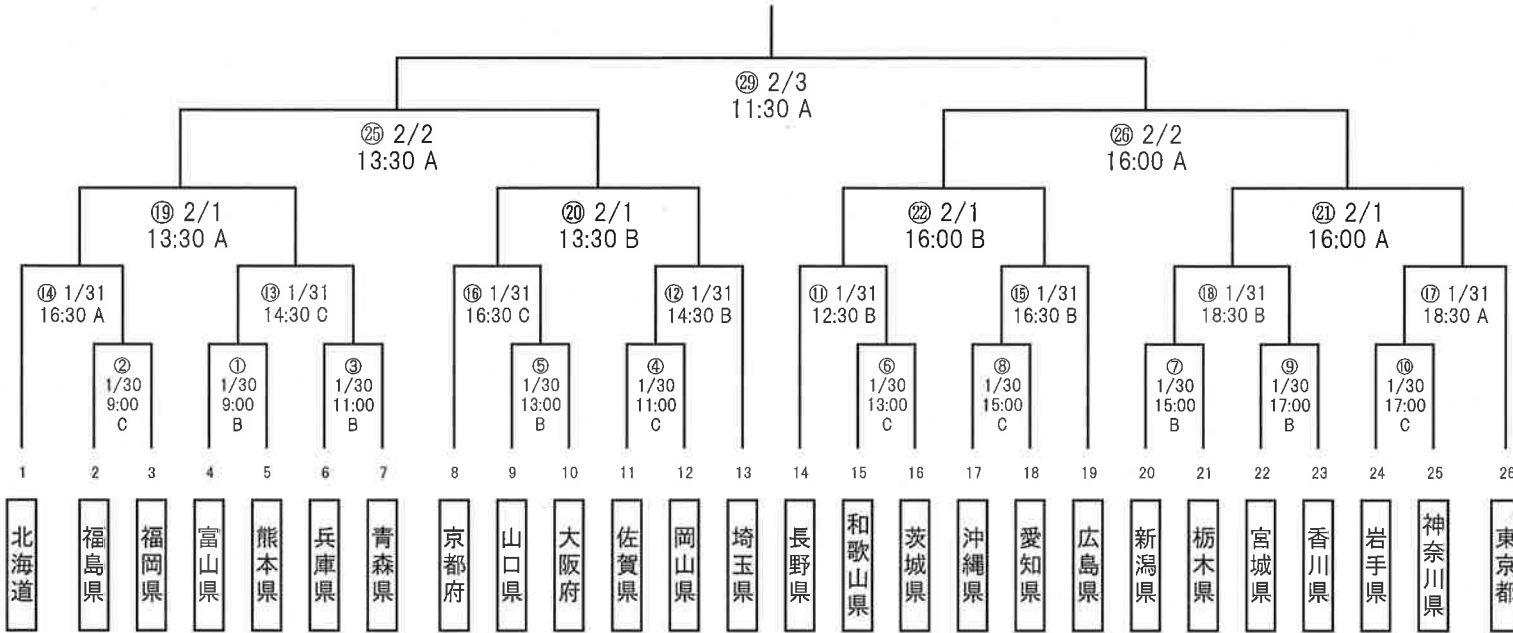

第78回国民スポーツ大会冬季大会アイスホッケー競技会(成年男子)トーナメント戦

ゲームNo.
月 日
開始予定時刻
会 場

1位 _____

2位 _____

3位 _____

4位 _____

5位 _____

6位 _____

19の敗者
20の敗者
22の敗者
24の敗者

7位 _____

8位 _____

会場	A nepiaアイスアリーナ	B ダイナックス沼ノ端アイスアリーナ	C 新ときわスケートセンター
----	----------------	--------------------	----------------

ブロック	都道府県	出場枠	ブロック	都道府県	出場枠
東北	青森・岩手・宮城・福島	4	中国・四国	岡山・広島・山口・香川	4
関東	茨城・栃木・埼玉・東京・神奈川	5	九州	福岡・佐賀・熊本・沖縄	4
北信越・東海	新潟・長野・富山・愛知	4	開催地	北海道	1
近畿	京都・大阪・兵庫・和歌山	4			

3位 _____

4位 _____

5位 _____

6位 _____

7・8位決定戦

7位 _____

8位 _____

決勝
準決勝
準々決勝
1回戦

会場	A nepiaアイスアリーナ	B ダイナックス沼ノ端アイスアリーナ	C 新ときわスケートセンター
----	----------------	--------------------	----------------

ブロック	都道府県	出場枠	ブロック	都道府県	出場枠
東北	青森・宮城	2	中国・四国九州	岡山・山口・福岡	3
関東	栃木・埼玉・東京・神奈川	4	開催地	北海道	1
北信越 東海・近畿	長野・滋賀・大阪	3			